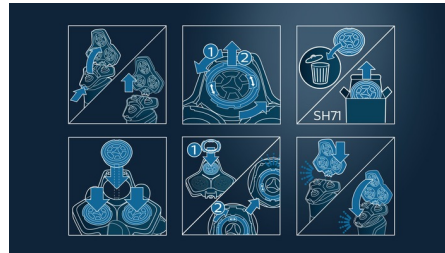

Facile à remplacer

1. Appuyez sur les boutons de déverrouillage et retirez le support des têtes de rasage.
2. Retirez les bagues de fixation en les tournant dans le sens inverse des aiguilles d'une montre.
3. Retirez les anciennes têtes de rasage et insérez les têtes de rechange (les renforcements doivent parfaitement alignés avec les projections).
4. Remettez les bagues de fixation en place et tournez-les dans le sens des aiguilles d'une montre jusqu'à ce que vous entendiez un clic.
5. Réinsérez le support des têtes de rasage et fermez.