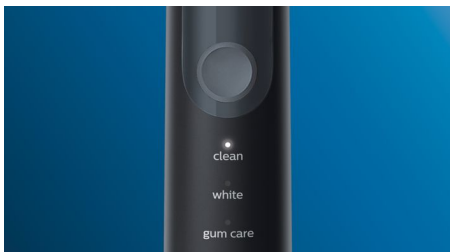

Technologie innovante

- La technologie sonore avancée de Philips Sonicare
- Vous alerte lorsque vous appuyez trop fort
- Connexion du manche de brosse intelligent aux têtes de brosse intelligentes

Conçu pour s'adapter à vos besoins

- Pour toujours savoir quand remplacer vos têtes de brosse
- Encourage un brossage soigneux
- Facilite le transport

Points forts

Des dents naturellement plus blanches

Clipsez la tête de brosse W DiamondClean pour éliminer les taches en surface et révéler un sourire plus éclatant. Avec ses brins centraux d'élimination des taches densément implantés, il est cliniquement prouvé qu'elle éclaircit les dents en seulement une semaine.

Trois modes

Cette brosse à dents vous permet d'adapter votre brossage en fonction de vos besoins grâce à un choix entre trois modes. Le mode Clean est le mode standard pour un nettoyage impeccable. Le mode White est idéal pour éliminer les taches en surface. Le mode Gum Care ajoute une minute à puissance réduite au brossage, pour un massage en douceur des gencives.