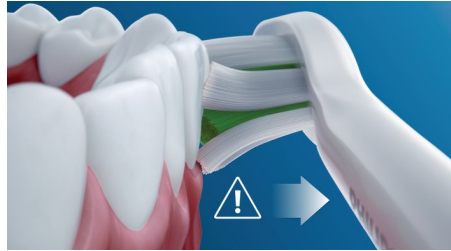

Trop de pression ?

Si vous ne vous rendez pas compte que vous brossez les dents trop fort, votre brosse à dents vous alertera par le biais d'impulsions sonores pour vous rappeler de réduire votre pression.