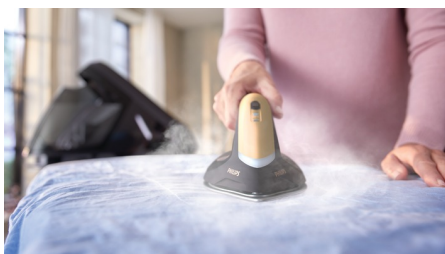

Le fer qui adapte la vapeur à votre vitesse de repassage

Un repassage sans effort. Des résultats plus rapides.

La PerfectCare Série 8000 permet un repassage sans effort, grâce à la nouvelle technologie de détection des mouvements. Elle rend possible un repassage à la verticale et à l'horizontale, avec une production automatique de vapeur. Le mode vitesse adapte la quantité de vapeur en fonction de votre vitesse de repassage, pour des résultats encore plus rapides.

Des performances exceptionnelles

- Vapeur ultra-puissante pour les faux plis les plus tenaces
- Technologie OptimalTEMP, aucun risque de brûlure*
- Fer ultra-léger pour un défroissage vertical facile
- Semelle SteamGlide Elite pour une glisse optimale

Ultra-pratique

- Réservoir d'eau 1,8 l amovible
- Easy De-Calc Plus pour prolonger la durée de vie de votre fer
- Arrêt automatique pour économiser de l'énergie et pour plus de tranquillité d'esprit
- Système de verrouillage pour sécuriser votre fer

Production de vapeur auto. intelligente

Notre nouveau détecteur de mouvement reconnaît avec exactitude le moment où vous déplacez le fer sur vos vêtements et produit automatiquement une vapeur puissante. Détendez-vous et repassez sans effort pendant que le fer libère de la vapeur pour vous.