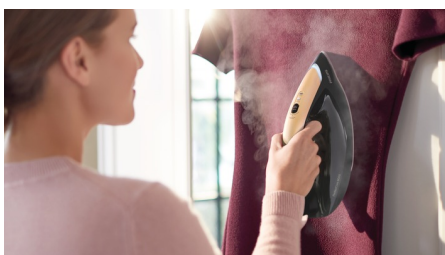

Le fer qui adapte la vapeur à votre vitesse de repassage

Un repassage sans effort. Des résultats plus rapides.

La PerfectCare Série 8000 permet un repassage sans effort, grâce à la nouvelle technologie de détection des mouvements. Elle rend possible un repassage à la verticale et à l'horizontale, avec une production automatique de vapeur. Le mode vitesse adapte la quantité de vapeur en fonction de votre vitesse de repassage, pour des résultats encore plus rapides.

Points forts

Mode vitesse

Repassez plus rapidement grâce au nouveau mode vitesse. Le fer adapte automatiquement l'émission de vapeur à la vitesse à laquelle vous le déplacez sur vos vêtements. Plus vous déplacez rapidement votre fer, plus il libère de vapeur.

Production de vapeur auto. intelligente

Notre nouveau détecteur de mouvement reconnaît avec exactitude le moment où vous déplacez le fer sur vos vêtements et produit automatiquement une vapeur puissante. Détendez-vous et repassez sans effort pendant que le fer libère de la vapeur pour vous.

Défroissage vertical automatique

Notre détecteur de mouvement avancé est capable de repérer vos mouvements dans n'importe quelle direction. Vous pouvez donc défroisser et rafraîchir vos robes, vestes et rideaux verticalement.