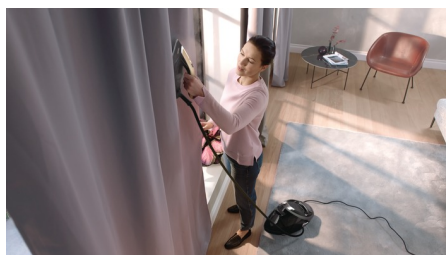

Fer ultra-léger

Le fer est incroyablement léger et agréable à manipuler. Il glisse facilement et préserve votre poignet. Son petit poids de 800 g le rend simple à utiliser pour défroisser verticalement rideaux et vêtements sur cintres.