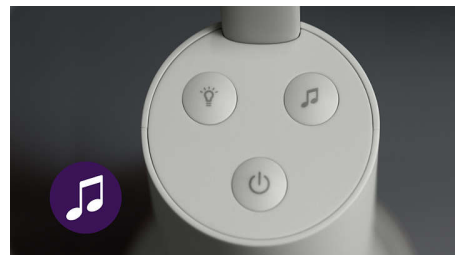

Des sons apaisants

Choisissez parmi 15 sons apaisants, du chant des oiseaux dans le jardin à la nature nocturne, en passant par des berceuses, dont Rock-a-Bye Baby. Vous pouvez même enregistrer vos propres fichiers pour les lire à la demande. Après tout, quoi de mieux que le son de la voix de ses parents ?