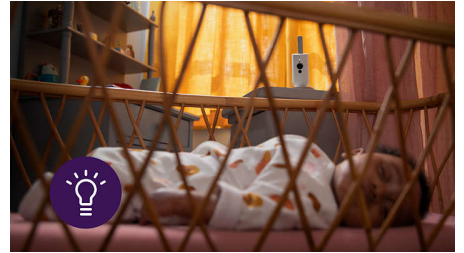

Veilleuse rassurante

Apportez à la chambre de votre enfant une lumière réconfortante grâce à la veilleuse intégrée de l'unité bébé. Allumez ou éteignez-la et réglez sa luminosité à partir de l'unité parents et de l'application Baby Monitor+.