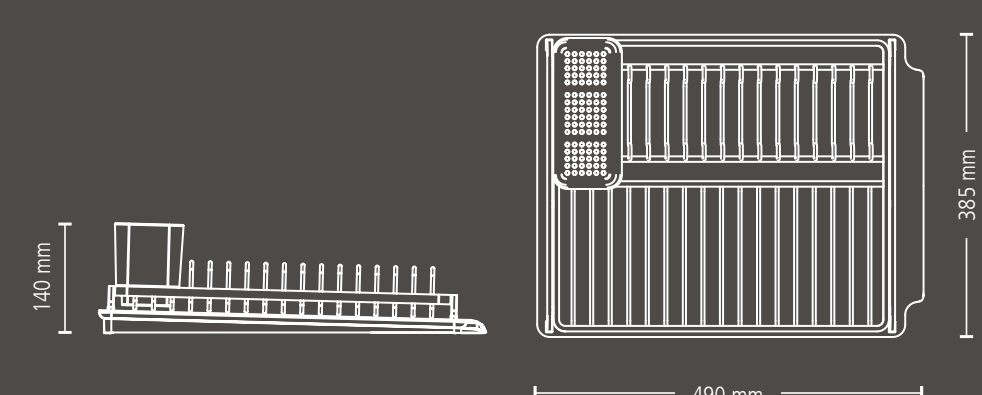

www.brabantia.com