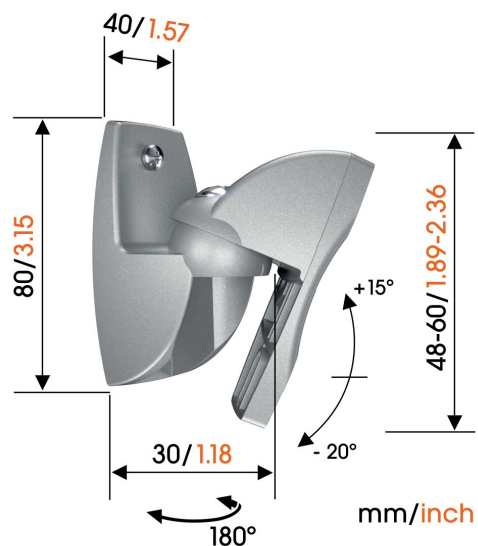

## VLB 500 Support enceinte (2x, argent)

### Principaux avantages

- Fixé au mur
- Trouvez la meilleure position d'écoute

Le support mural VLB 500 est prévu pour les enceintes surround et hi-fi jusqu'à 5 kg.

### Spécifications

N° d'article (SKU)	8105004
Couleur	Argent
EAN emballage unitaire	8712285314209
Certifié TÜV	Non
Inclinaison	Inclinaison jusqu'à 20°
Pivoter	Jusqu'à 180°
Garantie	5 ans
Charge max. (k/Lbs)	5 / 11.02
Speaker brand	Universel
Speaker models	Universel