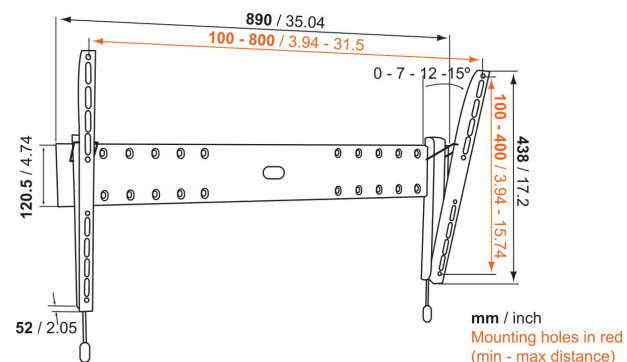

BASE 15 L Support TV Inclinable

Principaux avantages

- Solide et simple : des solutions solides et sûres pour fixer ta TV
- Inclinaison (jusqu'à 15°) afin d'éviter les reflets
- Verrouille solidement ta TV

Pour TV de 65 pouce (165 cm) maximum

Le modèle BASE 15 L est un support TV mural résistant. Il est adapté aux TV de 40 à 65 pouce (101 à 165 cm) pesant jusqu'à 45 kg. Incline ta TV pour avoir un angle de vision optimal. Avec le modèle BASE 15 L, tu peux incliner ta TV vers le bas jusqu'à 15 degrés pour obtenir un très bon angle de vision. Cela signifie que tu peux fixer ta TV plus haut sur le mur, ce qui te permettra de gagner encore plus d'espace sans que cela nuise à ton expérience télévisuelle.

BASE 15 L Support TV Inclinable

Spécifications

N° d'article (SKU)	8343315
Couleur	Noir
EAN emballage unitaire	8712285324321
Dimensions du produit	L
Certifié TÜV	Oui
Inclinaison	Inclinaison jusqu'à 15°
Garantie	À vie
Dimensions min. écran (pouce)	40
Dimensions max. écran (pouce)	65
Charge max. (k/Lbs)	45 / 99.21
Min. hole pattern	100mm x 100mm
Max. hole pattern	800mm x 400mm
Dim. max. boulon	M8
Hauteur max. interface (mm)	438
Largeur max. interface (mm)	889
Certifications	TÜV
Distance min. au mur (mm / inch)	52 / 2.05
Position de maintenance	Non
Niveau à bulle fourni	Non
Modèle universel ou fixe de trous de fixation	Universel