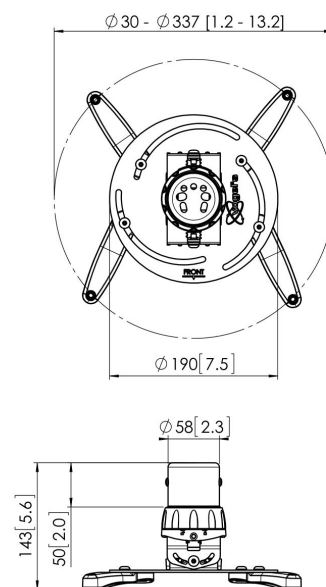

PPC 1500 Support plafond projecteur argenté

Le support de projecteur PPC 1500 a été conçu spécialement pour la dernière génération de projecteurs pesant jusqu'à 20 kg. Cette interface de projecteur est équipée d'un dispositif de réglage fin permettant un alignement précis avec la surface de projection. Le projecteur reste en position une fois aligné. En tournant la bague de friction unique, vous pouvez éliminer tout le jeu des raccords d'interface et faire du support une solution solide et très stable.

PPC 1500 Support plafond projecteur argenté

Spécifications

N° d'article (SKU)	7015014
Couleur	Argent
EAN emballage unitaire	8712285325069
Certifié TÜV	Oui
Inclinaison	Inclinaison jusqu'à 15°
Pivoter	Jusqu'à 360°
Garantie	5 ans
Charge max. (k/Lbs)	20 / 44.09
Fischer intégré	Oui
Distance max. au plafond (mm)	124
Distance min. au plafond (mm)	124
Plage (diamètre)	30 - 337 mm
Inclinaison	15