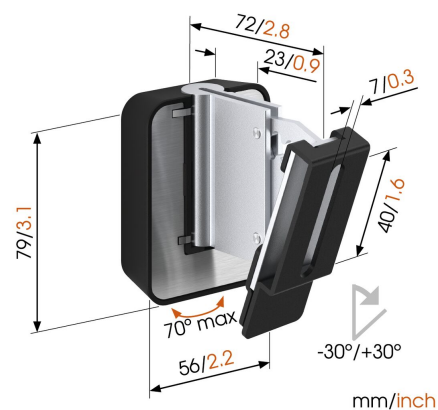

SOUND 3200 Support enceinte (noir)

Principaux avantages

- Trouvez la meilleure position d'écoute
- Ajustez facilement l'orientation de votre enceinte d'une seule main
- Niveau à bulle intégré

Tirez le meilleur de votre haut-parleur

Intégrez parfaitement votre haut-parleur dans votre design intérieur en le montant n'importe où au mur grâce au support mural Vogel's SOUND 3200. Installez le support mural en position haute ou basse, hors de la vue ou en plein champ de vision. L'important débattement horizontal (70°) et vertical (30° vers le haut et le bas) vous permet de toujours sélectionner l'angle de haut-parleur qui vous offrira le meilleur son. Ce support de haut-parleur plat garantit une fixation parfaitement sûre de votre haut-parleur et est disponible en noir ou blanc en fonction de la couleur de votre haut-parleur. Grâce au niveau à bulle intégré, l'installation du support mural est un jeu d'enfant.

SOUND 3200 Support enceinte (noir)

Spécifications

N° d'article (SKU)	8152000
Couleur	Noir
EAN emballage unitaire	8712285329586
Certifié TÜV	Oui
Inclinaison	Inclinaison -30°/+30°
Pivoter	Jusqu'à 70°
Garantie	5 ans
Charge max. (k/Lbs)	5 / 11.02
Certifications	TÜV
Speaker brand	Universel
Speaker models	Universel
Niveau à bulle fourni	Oui