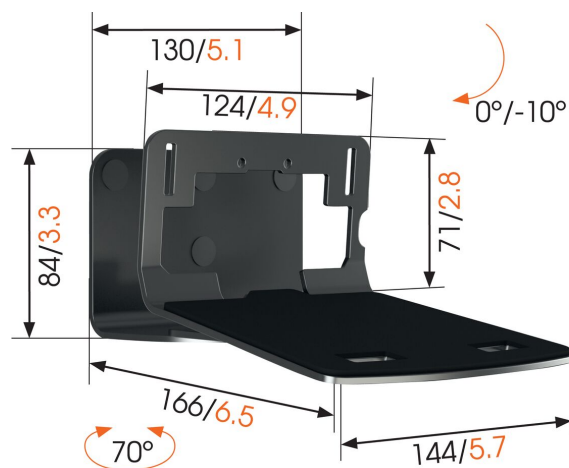

## SOUND 3205 Support enceinte (blanc)

### Principaux avantages

- Matériel de montage inclus spécifique pour SONOS PLAY:5 (Gen 2)/Five et Denon HEOS 5/7
- Facile à installer

### Tirez le meilleur de votre haut-parleur

Intégrez parfaitement votre haut-parleur dans votre design intérieur en le montant n'importe où au mur grâce au support mural Vogel's SOUND 3205. Installez le support mural en position haute ou basse, hors de la vue ou en plein champ de vision. L'important débattement horizontal (70°) et vertical (10° vers le bas) vous permet de toujours sélectionner l'angle de haut-parleur qui vous offrira le meilleur son. Ce support de haut-parleur plat garantit une fixation parfaitement sûre de votre haut-parleur et est disponible en noir ou blanc en fonction de la couleur de votre haut-parleur.