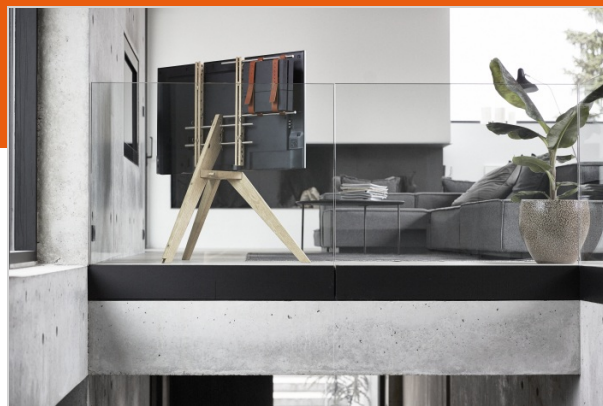

NEXT OPHANG Console Holder

N° d'article (SKU) 8746292
Couleur BROWN

Key Benefits

- Cache et oriente les câbles à n'importe quelle hauteur
- Dissimule élégamment tous vos câbles

Une attention toute particulière a également été portée aux détails, pour que rien ne soit laissé au hasard. Ainsi, ceux qui souhaitent brancher une console de jeux à leur TV sans rien gâcher des lignes épurées de l'OPT pourront profiter de notre accessoire OPHANG.

Alliance réussie de cuir et d'acier, l'OPHANG permet de dissimuler la console et ses câbles tout en y laissant un accès facile. Même le câble d'alimentation disparaît grâce à un guide-câble bien pensé dissimulé dans le pied arrière du tripode.