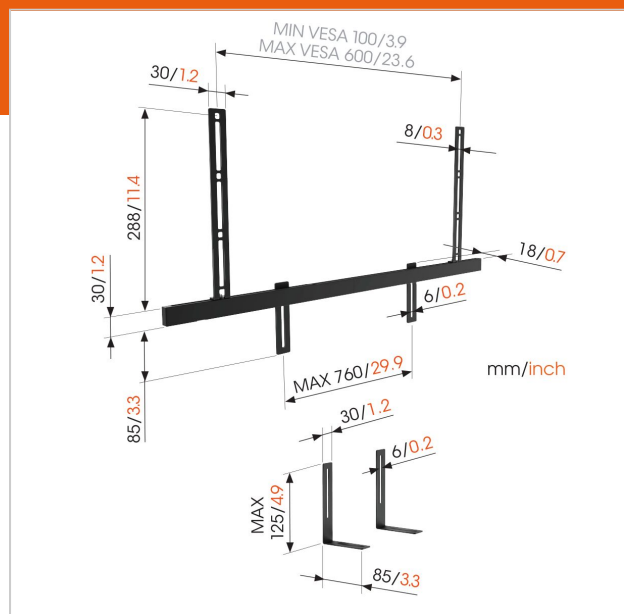

SOUND 3550 Support pour barre de son

N° d'article (SKU)
Couleur

8153550
Noir

Principaux avantages

- S'adapte parfaitement sur Sonos Beam et Playbar
- Trouvez la meilleure position d'écoute
- Votre son tourne avec votre téléviseur
- Mise à niveau et installation faciles

Fixez votre barre de son sur votre support mural orientable de Vogel's pour une expérience audiovisuelle idéale. Une fixation universelle pour barre de son de toutes les grandes marques audio

SOUND 3550 est exactement ce dont vous avez besoin pour regarder la télévision de n'importe quel angle, sans compromettre la qualité du son. Ajoutez cette fixation pour barre de son à votre support TV mural orientable de Vogel's.

S'adapte à toute barre de son

Le SOUND 3550 s'adapte facilement aux barres de son de toutes dimensions et formes, telles que Sonos Beam, Sonos Playbar et Bose. En outre, cette fixation universelle pour barre de son est réalisée en acier noir et aluminium de première qualité pour une finition durable. Idéale pour des barres de sons légères ou lourdes. La fixation pour barre de son SOUND 3550 supporte toute barre de son avec un poids jusqu'à 6,5 kg. Elle offre une solution pour les barres de son légères et lourdes. Elle s'adapte à toutes les grandes marques telles que Sonos, Bose, Samsung, LG, Heos, Panasonic, JBL, Harmon and Kardon et Yamaha ainsi que différentes sous-marques. La barre de son de Vogel's est compatible avec les barres de son suivantes : voir la liste complète