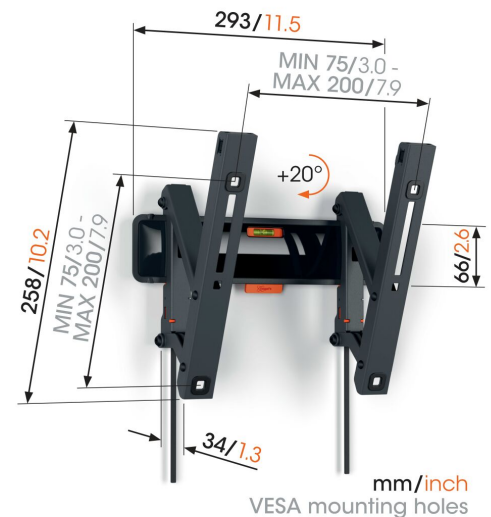

## TVM 3215 Support TV Inclinable

### Élégant et sûr : support mural TV inclinable pour téléviseurs de 19 à 43 pouces

Avec ce support mural TV COMFORT Tilt, vous choisissez le style, la sécurité et une expérience télévisuelle agréable. Le support mural TV est idéal lorsque votre téléviseur est monté un peu plus haut sur le mur, par exemple dans la chambre à coucher. Vous pouvez l'incliner jusqu'à 20° pour créer l'angle de vision idéal. Le support mural TV convient aux téléviseurs de 19 à 43 pouces pesant jusqu'à 15 kg.

# Spécifications

N° d'article (SKU)	3832150
Couleur	Noir
EAN emballage unitaire	8712285347641
Dimensions du produit	S
Hauteur	258
Largeur	293
Certifié TÜV	Oui
Inclinaison	Inclinaison jusqu'à 20°
Garantie	10 ans
Dimensions min. écran (pouce)	19
Dimensions max. écran (pouce)	43
Charge max. (kg)	15
Min. hole pattern	75mm x 75mm
Max. hole pattern	200mm x 200mm
Dim. max. boulon	M8
Hauteur max. interface (mm)	258
Largeur max. interface (mm)	293
Modèle max. trous de fixations hor. (mm)	200
Modèle max. trous de fixation vert. (mm)	200
Distance min. au mur (mm)	34
Niveau à bulle fourni	Oui
Modèle universel ou fixe de trous de fixation	Universel