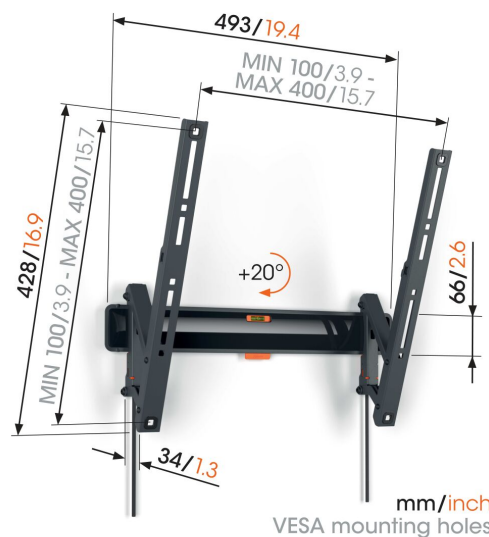

## TVM 3415 Support TV Inclinable

### Élégant et sûr : support mural inclinable pour téléviseurs de 32 à 65 pouces

Le support mural TV COMFORT Tilt est idéal si vous souhaitez installer votre téléviseur un peu plus haut sur le mur, par exemple dans votre chambre. Votre téléviseur est monté de manière élégante et sûre. Et vous pouvez incliner l'écran jusqu'à 20° pour créer un angle de vision confortable. Le support mural TV convient aux téléviseurs de 32 à 65 pouces pesant jusqu'à 25 kg.

# Spécifications

N° d'article (SKU)	3834150
Couleur	Noir
EAN emballage unitaire	8712285347740
Dimensions du produit	M
Hauteur	428
Largeur	493
Certifié TÜV	Oui
Inclinaison	Inclinaison jusqu'à 20°
Garantie	10 ans
Dimensions min. écran (pouce)	32
Dimensions max. écran (pouce)	65
Charge max. (kg)	25
Min. hole pattern	100mm x 100mm
Max. hole pattern	400mm x 400mm
Dim. max. boulon	M8
Hauteur max. interface (mm)	428
Largeur max. interface (mm)	493
Modèle max. trous de fixations hor. (mm)	400
Modèle max. trous de fixation vert. (mm)	400
Distance min. au mur (mm)	34
Niveau à bulle fourni	Oui
Modèle universel ou fixe de trous de fixation	Universel