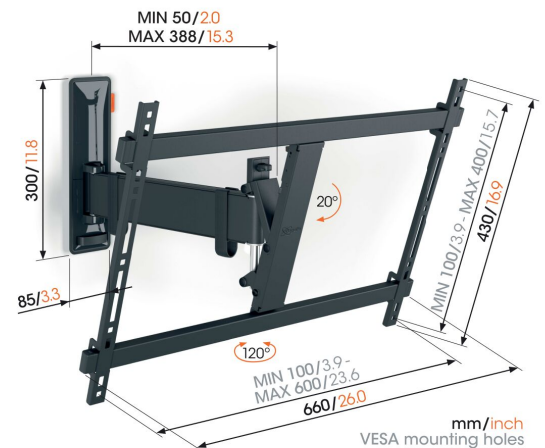

## TVM 3625 Support TV Orientable

### Principaux avantages

- Mouvement fluide OneFinger™
- Maintenez votre téléviseur toujours de niveau (horizontalement et verticalement)
- Clip de câble inclus : guidez vos câbles électriques du téléviseur au mur
- Regarder la télévision en famille - Facile à utiliser, sûr pour votre famille
- Fais pivoter ta TV doucement jusqu'à 120°

### Élégant et sûr : support mural TV orientable pour téléviseurs de 40 à 77 pouces

Vous voulez profiter de votre grand téléviseur à écran plat sans aucun souci. C'est exactement ce que vous pouvez faire avec cet élégant support mural TV COMFORT Full-Motion. Votre téléviseur est fixé au mur de manière élégante et sûre. Le support mural est spécialement conçu pour une utilisation intensive, en pensant aux familles avec enfants. Régler l'angle de vision parfait ? Aucun problème. Vous pouvez tourner le votre téléviseur jusqu'à 120° et l'incliner jusqu'à 20°. Le support mural TV convient aux téléviseurs de 40 à 77 pouces pesant jusqu'à 35 kg.

# Spécifications

N° d'article (SKU)	3836250
Couleur	Noir
EAN emballage unitaire	8712285347863
Dimensions du produit	L
Hauteur	430
Largeur	660
Certifié TÜV	Oui
Inclinaison	Inclinaison jusqu'à 20°
Pivoter	Jusqu'à 120°
Garantie	10 ans
Dimensions min. écran (pouce)	40
Dimensions max. écran (pouce)	77
Charge max. (kg)	35
Min. hole pattern	100mm x 100mm
Max. hole pattern	600mm x 400mm
Dim. max. boulon	M8
Hauteur max. interface (mm)	430
Largeur max. interface (mm)	660
Rangement des câbles	Serre-câble
Distance max. au mur (mm)	388
Modèle max. trous de fixations hor. (mm)	600
Modèle max. trous de fixation vert. (mm)	400
Distance min. au mur (mm)	50
Nombre de points de pivot	2
Niveau à bulle fourni	Oui
Modèle universel ou fixe de trous de fixation	Universel