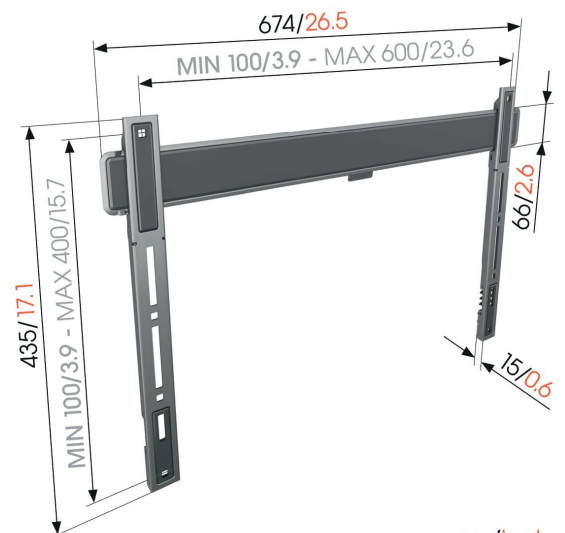

TVM 5605 Support TV Fixe

Principaux avantages

- Notre support mural le plus fin - À seulement 1,5 cm du mur, idéal pour les grands téléviseurs OLED/QLED
- Conçu pour les plus grands écrans - Supporte un poids maximal de 100 kg, sécurité testée
- Verrouillez votre téléviseur d'un simple clic - Fixez ou libérez facilement votre téléviseur grâce à Auto-ClickLoc™
- Installez votre support parfaitement nivelé - niveau à bulle fourni
- Rembourrage protecteur pour téléviseur - Protégez l'arrière de votre téléviseur avec des patches de protection souples

Support mural TV extrêmement plat pour téléviseurs haut de gamme de 40 à 100 pouces

Ce support mural TV ELITE Fixed ultra-mince est spécialement conçu pour fixer votre grand téléviseur haut de gamme aussi plat que possible sur le mur. Il convient aux écrans de 40 à 100 pouces et pesant jusqu'à 100 kg, laissant seulement 1,5 cm entre votre téléviseur et le mur. Le support mural TV ELITE Fixed ne peut être ni tourné ni incliné, ce qui en fait un support mural idéal pour ceux qui sont assis directement devant l'écran.

mm/inch
VESA mounting holes

TVM 5605 Support TV Fixe

Spécifications

N° d'article (SKU)	5856050
Couleur	Noir
EAN emballage unitaire	8712285347962
Dimensions du produit	L
Certifié TÜV	Oui
Garantie	15 ans
Dimensions min. écran (pouce)	40
Dimensions max. écran (pouce)	100
Charge max. (kg)	100
Dim. max. boulon	M8
Largeur max. interface (mm)	675
Rangement des câbles	Serre-câble
Modèle max. trous de fixations hor. (mm)	600
Modèle max. trous de fixation vert. (mm)	400
Distance min. au mur (mm)	15
Modèle min. trous de fixations hor. (mm)	100
Modèle min. trous de fixation vert. (mm)	100
Niveau à bulle fourni	Oui