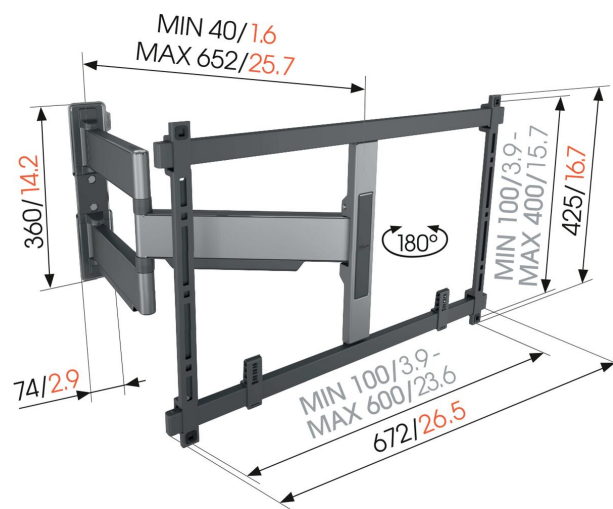

## TVM 5645 Support TV Orientable (noir)

### Principaux avantages

- Ultra mince et solide - À seulement 4 cm du mur, idéal pour les grands téléviseurs OLED/QLED
- Mouvement fluide OneFinger™ - Grâce aux roulements revêtus et à la précision arbres en acier
- Installez votre support parfaitement nivelé - Niveau à bulle gratuit inclus
- 2D-Leveling™ : Gardez votre téléviseur toujours de niveau - Mise à niveau précise après l'installation (horizontalement et verticalement)
- Patches de protection pour téléviseur - Protégez l'arrière de votre téléviseur avec des patches de protection souples

### Support mural TV ultra-plat et orientable pour téléviseurs haut de gamme de 40 à 77 pouces

Le support mural TV ELITE Full-Motion+ allie un design minimaliste à d'excellentes performances. Le support mural est non seulement ultra-mince, mais aussi ultra-résistant et peut être tourné jusqu'à 180°. En bref, c'est le support mural ultime pour les grands téléviseurs haut de gamme, tels que les téléviseurs OLED et QLED. Le support mural TV convient aux téléviseurs de 40 à 77 pouces pesant jusqu'à 45 kg. En position de départ, votre téléviseur est monté à seulement 4 cm du mur. Disponible dans les couleurs blanc et gris platine.

# Spécifications

N° d'article (SKU)	5856450
Couleur	Noir
EAN emballage unitaire	8712285348006
Dimensions du produit	L
Certifié TÜV	Oui
Pivoter	Jusqu'à 180°
Garantie	15 ans
Dimensions min. écran (pouce)	40
Dimensions max. écran (pouce)	77
Charge max. (kg)	45
Dim. max. boulon	M8
Hauteur max. interface (mm)	425
Largeur max. interface (mm)	660
Rangement des câbles	Serre-câbles pour gestion des câbles à l'arrière de votre téléviseur CIS® Cable Inlay System
Distance max. au mur (mm)	652
Modèle max. trous de fixations hor. (mm)	600
Modèle max. trous de fixation vert. (mm)	400
Distance min. au mur (mm)	40
Modèle min. trous de fixations hor. (mm)	100
Modèle min. trous de fixation vert. (mm)	100
Nombre de points de pivot	3
Niveau à bulle fourni	Oui