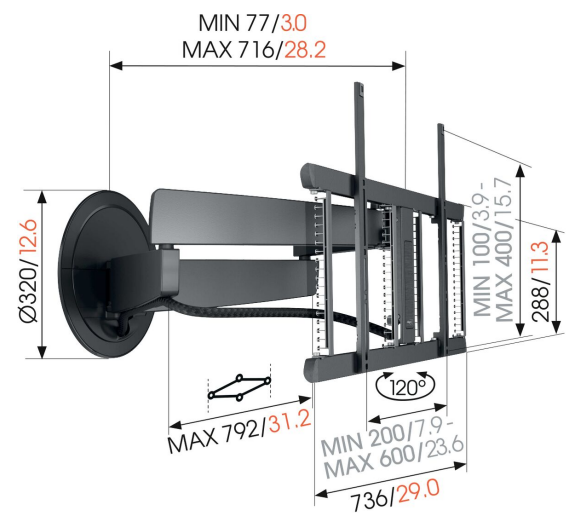

TVM 7655 DesignMount - Support mural TV Full-Motion+ (noir)

Principaux avantages

- Mouvement fluide OneFinger™ - Grâce aux roulements revêtus et à la précision arbres en acier
- Notre design le plus innovant à ce jour - élégant dans tous les intérieurs
- Système de dissimulation des câbles entièrement intégré (CIS®) - Connectez, protégez et cachez vos câbles du mur au téléviseur
- 3D-Leveling™ - Mettez votre téléviseur de niveau avec précision après l'installation, même sur des murs inclinés
- Complétez votre système de montage avec une colonne de câbles en aluminium assortie

Support mural TV orientable avec un design inégalé

Avec le support mural TV DesignMount de la série SIGNATURE, vous apportez une déclaration de design absolu dans votre maison. Le support mural TV est d'une classe à part en termes de conception, de qualité et d'expérience. Le design élégant et minimaliste s'intègre parfaitement à la dernière génération de téléviseurs grands et fins, tels que les téléviseurs OLED et QLED. Le support mural TV convient aux écrans d'une taille comprise entre 40 et 77 pouces et d'un poids maximal de 35 kg. Vous pouvez le tourner jusqu'à 120° pour un plaisir visuel maximal.

mm/inch
VESA mounting holes

TVM 7655 DesignMount - Support mural TV Full-Motion+ (noir)

Spécifications

N° d'article (SKU)	8876550
Couleur	Noir
EAN emballage unitaire	8712285350580
Dimensions du produit	L
Hauteur	452
Largeur	792
Certifié TÜV	Oui
Pivoter	Déploiement et rotation (jusqu'à 120°)
Garantie	15 ans
Dimensions min. écran (pouce)	40
Dimensions max. écran (pouce)	77
Charge max. (kg)	35
Hauteur max. interface (mm)	452
Largeur max. interface (mm)	792
Rangement des câbles	Gestion des câbles intégrée CIS® Cable Inlay System Manchon de câble
Barre de son intégrée	Non
Distance max. au mur (mm)	715
Modèle max. trous de fixations hor. (mm)	600
Modèle max. trous de fixation vert. (mm)	400
Distance min. au mur (mm)	77
Nombre de points de pivot	4
Télécommandé	Non