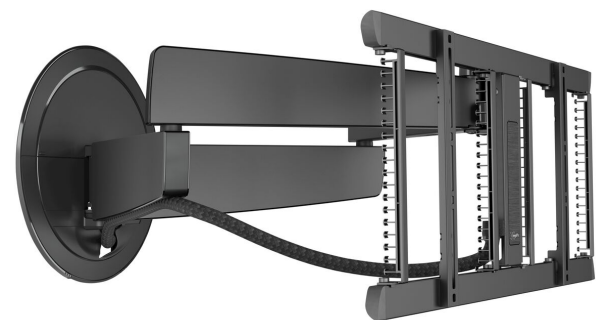

TVM 7655 DesignMount - Support mural TV Full-Motion+ (noir)

Principaux avantages

- Mouvement fluide OneFinger™ - Grâce aux roulements revêtus et à la précision arbres en acier
- Notre design le plus innovant à ce jour - élégant dans tous les intérieurs
- Système de dissimulation des câbles entièrement intégré (CIS®) - Connectez, protégez et cachez vos câbles du mur au téléviseur
- 3D-Leveling™ - Mettez votre téléviseur de niveau avec précision après l'installation, même sur des murs inclinés
- Complétez votre système de montage avec une colonne de câbles en aluminium assortie

Support mural TV orientable avec un design inégalé

Avec le support mural TV DesignMount de la série SIGNATURE, vous apportez une déclaration de design absolu dans votre maison. Le support mural TV est d'une classe à part en termes de conception, de qualité et d'expérience. Le design élégant et minimaliste s'intègre parfaitement à la dernière génération de téléviseurs grands et fins, tels que les téléviseurs OLED et QLED. Le support mural TV convient aux écrans d'une taille comprise entre 40 et 77 pouces et d'un poids maximal de 35 kg. Vous pouvez le tourner jusqu'à 120° pour un plaisir visuel maximal.

mm/inch
VESA mounting holes

TVM 7655 DesignMount - Support mural TV Full-Motion+ (noir)

Spécifications

N° d'article (SKU)	8876550
Couleur	Noir
EAN emballage unitaire	8712285350580
Dimensions du produit	L
Hauteur	452
Largeur	792
Certifié TÜV	Oui
Pivoter	Déploiement et rotation (jusqu'à 120°)
Garantie	15 ans
Dimensions min. écran (pouce)	40
Dimensions max. écran (pouce)	77
Charge max. (kg)	35
Hauteur max. interface (mm)	452
Largeur max. interface (mm)	792
Rangement des câbles	Gestion des câbles intégrée CIS® Cable Inlay System Manchon de câble
Barre de son intégrée	Non
Distance max. au mur (mm)	715
Modèle max. trous de fixations hor. (mm)	600
Modèle max. trous de fixation vert. (mm)	400
Distance min. au mur (mm)	77
Nombre de points de pivot	4
Télécommandé	Non