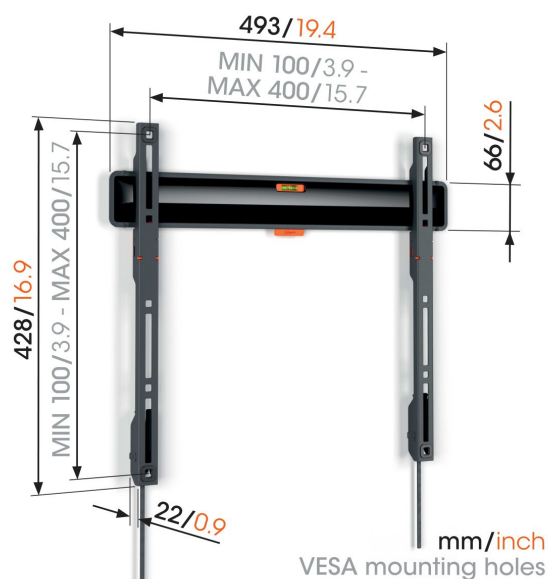

## TVM 3408 Support TV Fixe

### Principaux avantages

- Comme un tableau : à seulement 2,2 cm du mur
- Verrouillez votre téléviseur d'un simple clic grâce à ClickLoc™
- Niveau à bulle fourni
- Patches de protection pour téléviseur - Protégez l'arrière de votre téléviseur avec des patches de protection souples
- Accès aux câbles facilité

### Élégant et sûr : support mural TV pour téléviseurs à écran plat de 32 à 77 pouces

Vous souhaitez fixer votre téléviseur à écran plat au mur de manière élégante et sûre ? Avec ce support mural TV fixe COMFORT Fixed, vous choisissez le design et la sécurité. Le support mural convient au montage à plat contre le mur de téléviseurs de 32 à 77 pouces et pesant jusqu'à 50 kg. L'espace entre le téléviseur et le mur n'est que de 2,2 cm. Les supports muraux TV COMFORT Fixed ne peuvent pas être tournés ou inclinés. Ainsi, si vous êtes toujours assis directement en face de votre téléviseur, ce support mural est parfait pour vous.

# Spécifications

N° d'article (SKU)	3834080
Couleur	Noir
EAN emballage unitaire	8712285355509
Dimensions du produit	M
Hauteur	428
Largeur	493
Certifié TÜV	Oui
Garantie	10 ans
Dimensions min. écran (pouce)	32
Dimensions max. écran (pouce)	77
Charge max. (kg)	50
Min. hole pattern	100mm x 100mm
Max. hole pattern	400mm x 400mm
Dim. max. boulon	M8
Hauteur max. interface (mm)	428
Largeur max. interface (mm)	493
Modèle max. trous de fixations hor. (mm)	400
Modèle max. trous de fixation vert. (mm)	400
Distance min. au mur (mm)	22
Position de maintenance	Oui
Niveau à bulle fourni	Oui
Modèle universel ou fixe de trous de fixation	Universel