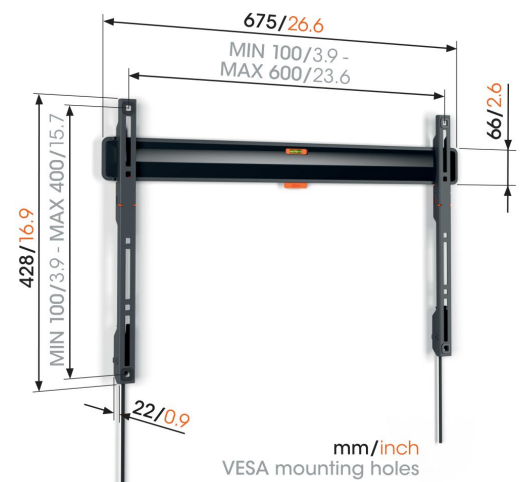

TVM 3605 Support TV Fixe

Principaux avantages

- Encadré comme un tableau : à seulement 2,2 cm du mur
- Verrouillez votre téléviseur d'un simple clic grâce à ClickLoc™
- Niveau à bulle fourni
- Patches de protection pour téléviseur - Protégez l'arrière de votre téléviseur avec des patches de protection souples
- Accès aux câbles facilité

Élégant et sûr : support mural TV plat pour TV de 40 à 100 pouces

Design et sécurité vont de pair avec ce support mural TV COMFORT Fixed. Votre téléviseur est monté presque à plat contre le mur, comme un tableau. L'espace entre le téléviseur et le mur n'est que de 2,2 cm. Le support mural TV convient aux téléviseurs de 40 à 100 pouces pesant jusqu'à 75 kg. Si vous n'avez pas besoin d'incliner ou de tourner votre téléviseur, ce support mural TV COMFORT Fixed est une solution qui vous donnera des années de plaisir.

TVM 3605 Support TV Fixe

Spécifications

N° d'article (SKU)	3836050
Couleur	Noir
EAN emballage unitaire	8712285347825
Dimensions du produit	L
Certifié TÜV	Oui
Garantie	10 ans
Dimensions min. écran (pouce)	40
Dimensions max. écran (pouce)	100
Charge max. (kg)	75
Min. hole pattern	100mm x 100mm
Max. hole pattern	600mm x 400mm
Dim. max. boulon	M8
Hauteur max. interface (mm)	428
Largeur max. interface (mm)	675
Modèle max. trous de fixations hor. (mm)	600
Modèle max. trous de fixation vert. (mm)	400
Distance min. au mur (mm)	22
Position de maintenance	Oui
Niveau à bulle fourni	Oui
Modèle universel ou fixe de trous de fixation	Universel