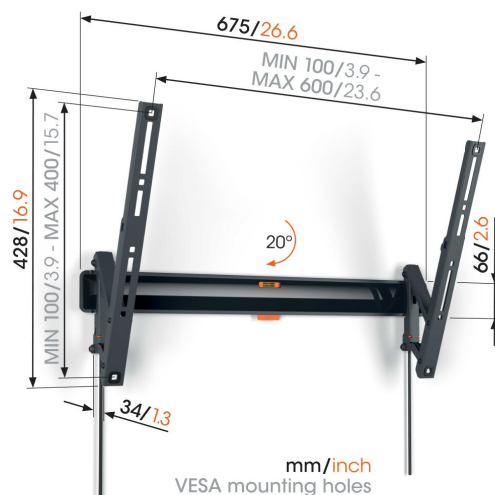

TVM 3618 Support TV Inclinable

Principaux avantages

- Inclinaison sans effort – Évitez les reflets et inclinez jusqu'à 20°
- Regarder la télévision en famille - Facile à utiliser, sûr pour votre famille
- Verrouillez votre téléviseur d'un simple clic grâce à ClickLoc™
- Niveau à bulle fourni
- Patches de protection pour téléviseur - Protégez l'arrière de votre téléviseur avec des patches de protection souples

Élégant et sûr : support mural TV inclinable pour téléviseurs de 40 à 77 pouces

Vous recherchez un support mural sûr et élégant pour votre grand téléviseur à écran plat ? Un modèle que vous pouvez incliner parce que vous voulez installer votre téléviseur un peu plus haut sur le mur, par exemple dans votre chambre à coucher ? Si c'est le cas, ce support mural TV inclinable COMFORT Tilt est le choix idéal. Vous pouvez l'incliner jusqu'à 20° pour créer l'angle de vision idéal. Le support mural TV convient aux grands téléviseurs de 40 à 77 pouces pesant jusqu'à 35 kg.

TVM 3618 Support TV Inclinable

Spécifications

N° d'article (SKU)	3836180
Couleur	Noir
EAN emballage unitaire	8712285355981
Dimensions du produit	L
Certifié TÜV	Oui
Inclinaison	Inclinaison jusqu'à 20°
Garantie	10 ans
Dimensions min. écran (pouce)	40
Dimensions max. écran (pouce)	77
Charge max. (kg)	35
Min. hole pattern	100mm x 100mm
Max. hole pattern	600mm x 400mm
Dim. max. boulon	M8
Hauteur max. interface (mm)	428
Largeur max. interface (mm)	675
Modèle max. trous de fixations hor. (mm)	600
Modèle max. trous de fixation vert. (mm)	400
Distance min. au mur (mm)	34
Niveau à bulle fourni	Oui
Modèle universel ou fixe de trous de fixation	Universel