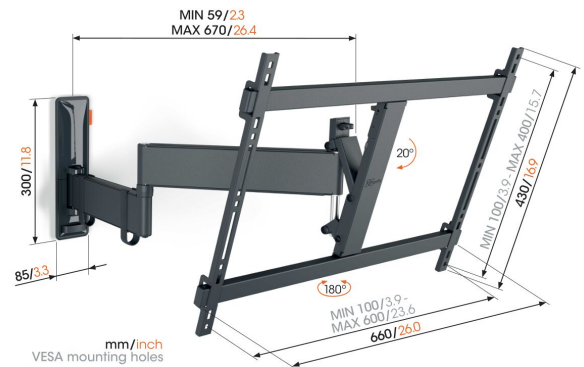

TVM 3648 Support TV Orientable (noir)

Principaux avantages

- Mouvement fluide OneFinger™ - Grâce aux roulements revêtus et à la précision arbres en acier
- Maintenez votre téléviseur toujours de niveau (horizontalement et verticalement)
- Clips de câble inclus : guidez vos câbles électriques du téléviseur au mur
- Verrouillage et déverrouillage faciles avec TiltAnchor™
- Tournez votre téléviseur jusqu'à 180° grâce à des bras longs de 67 cm

Élégant et sûr : support mural TV orientable pour téléviseurs de 40 à 77 pouces

Avec cet élégant support mural TV COMFORT Full-Motion+, vous pouvez profiter au maximum de votre grand téléviseur. Le support mural peut tourner jusqu'à 180° et s'incliner jusqu'à 20° pour un confort de vision optimal. Il est conçu pour une utilisation intensive, il est donc idéal pour les familles avec enfants. Vous avez la garantie que votre téléviseur est monté en toute sécurité. Le support mural TV convient aux téléviseurs de 40 à 77 pouces pesant jusqu'à 35 kg.

TVM 3648 Support TV Orientable (noir)

Spécifications

N° d'article (SKU)	3836480
Couleur	Noir
EAN emballage unitaire	8712285356100
Dimensions du produit	L
Certifié TÜV	Oui
Inclinaison	Inclinaison jusqu'à 20°
Pivoter	Jusqu'à 180°
Garantie	10 ans
Dimensions min. écran (pouce)	40
Dimensions max. écran (pouce)	77
Charge max. (kg)	35
Min. hole pattern	100mm x 100mm
Max. hole pattern	600mm x 400mm
Dim. max. boulon	M8
Hauteur max. interface (mm)	430
Largeur max. interface (mm)	660
Rangement des câbles	Serre-câble
Distance max. au mur (mm)	670
Modèle max. trous de fixations hor. (mm)	600
Modèle max. trous de fixation vert. (mm)	400
Distance min. au mur (mm)	59
Nombre de points de pivot	3
Niveau à bulle fourni	Oui
Modèle universel ou fixe de trous de fixation	Universel
Récompenses	Good Industrial Design Award