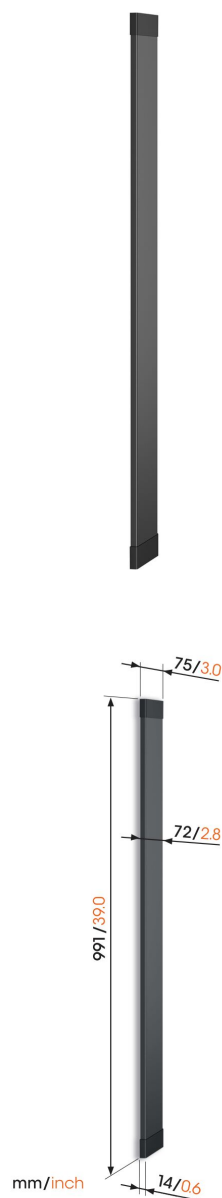

TVA 7000 Cache fil TV (noir)

Principaux avantages

- Finition aluminium de haute qualité
- Dissimulez jusqu'à 6 câbles de manière soignée et élégante
- Compatible avec tous les supports muraux TV Vogel's
- Fixation sans raccords visibles aux supports muraux TV SIGNATURE
- Peut être raccourci et est facile à installer

Cache fil TV en aluminium de haute qualité

Complétez votre support mural TV avec notre cache fil TV. De cette façon, vous pouvez cacher soigneusement vos câbles contre le mur. Le cache fil TV en aluminium peut accueillir 6 câbles. Il mesure 95 cm de long et peut être facilement raccourci à la longueur souhaitée. Les serre-câbles permettent de guider facilement les câbles à travers le cache fil TV. Les 2 caches fournis vous offrent une finition soignée des extrémités.

TVA 7000 Cache fil TV (noir)

Spécifications

N° d'article (SKU)	6870000
Couleur	Noir
EAN emballage unitaire	8712285359200
Longueur	991
Largeur	72
Profondeur	14
Garantie	2 ans
Longueur cache-fils (cm)	100 cm
Max. nombre de câbles à tenir	Jusqu'à 6 câbles