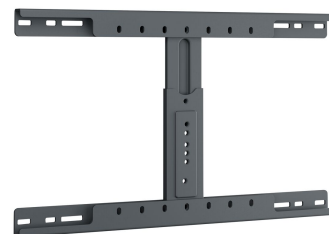

TVA 6950 Adaptateur pour ossature

Principaux avantages

- Installation facile
- Construction solide
- Pour les supports muraux TV orientables de toutes les séries de Vogel's

Adaptateur pour ossature, pour le montage du téléviseur sur une paroi creuse

Le montage de votre téléviseur sur une paroi creuse doit être effectué en toute sécurité. Un adaptateur pour ossature Vogel's peut être la solution. L'adaptateur est adapté aux écartements de 16, 20 ou 24 pouces ou 450 et 600 mm. La charge maximale de l'adaptateur pour ossature est de 55 kg. Si vous souhaitez installer un support mural TV ultra solide de la série TVM 5855, veuillez commander le kit adaptateur supplémentaire.

TVA 6950 Adaptateur pour ossature

Spécifications

N° d'article (SKU)	6869500
Couleur	Noir
EAN emballage unitaire	8712285359187
Certifié TÜV	Oui
Garantie	2 ans
Charge max. (k/Lbs)	75 / 165.35
Longueur cache-fils (cm)	95 cm
Rangement des câbles	Gestion des câbles intégrée
Max. nombre de câbles à tenir	Jusqu'à 6 câbles