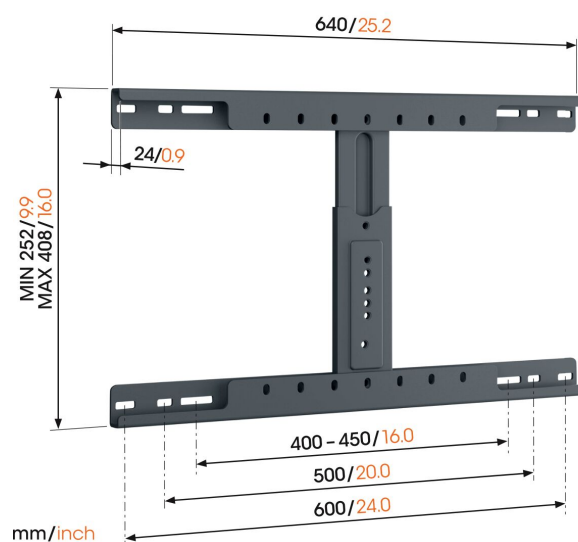

TVA 6950 Adaptateur pour ossature

Principaux avantages

- Installation facile
- Construction solide
- Pour les supports muraux TV orientables de toutes les séries de Vogel's

Adaptateur pour ossature, pour le montage du téléviseur sur une paroi creuse

Le montage de votre téléviseur sur une paroi creuse doit être effectué en toute sécurité. Un adaptateur pour ossature Vogel's peut être la solution. L'adaptateur est adapté aux écartements de 16, 20 ou 24 pouces ou 450 et 600 mm. La charge maximale de l'adaptateur pour ossature est de 55 kg. Si vous souhaitez installer un support mural TV ultra solide de la série TVM 5855, veuillez commander le kit adaptateur supplémentaire.

TVA 6950 Adaptateur pour ossature

Spécifications

N° d'article (SKU)	6869500
Couleur	Noir
EAN emballage unitaire	8712285359187
Certifié TÜV	Oui
Garantie	2 ans
Charge max. (k/Lbs)	75 / 165.35
Longueur cache-fils (cm)	95 cm
Rangement des câbles	Gestion des câbles intégrée
Max. nombre de câbles à tenir	Jusqu'à 6 câbles