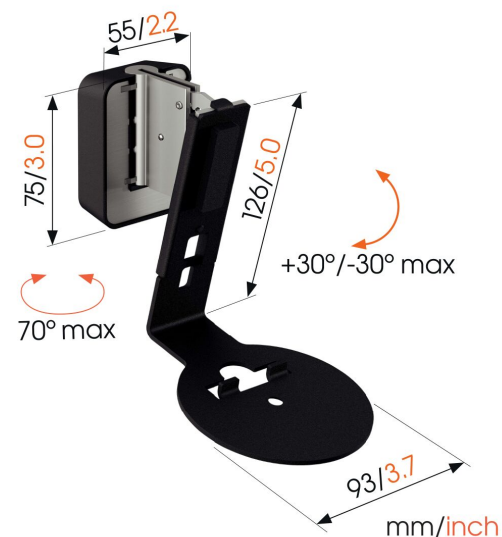

## Support d'enceinte mural Sonos SWM 4111 pour Era 100 (noir)

### Principaux avantages

- Profitez au maximum de vos enceintes Sonos
- Optimisez votre expérience d'écoute
- Installez votre enceinte à n'importe quelle hauteur
- Fixez facilement le support d'enceinte mural de niveau grâce au niveau à bulle intégré
- Design visuellement attrayant

### Optimisez votre expérience d'écoute avec ce support d'enceinte pour enceintes Sonos Era 100

Ce support d'enceinte a été spécialement conçu pour le montage mural des enceintes Sonos Era 100. Avec une plage de pivotement jusqu'à 70° et une plage d'inclinaison de 30° (vers le haut ou vers le bas), le support d'enceinte mural Vogel's vous permet d'ajuster vos enceintes à l'angle parfait.

### Spécifications

N° d'article (SKU)	8151110
Couleur	Noir
EAN emballage unitaire	8712285371820
Hauteur	126
Largeur	93
Certifié TÜV	Oui
Inclinaison	Inclinaison -30°/+30°
Pivoter	Jusqu'à 70°
Garantie	5 ans
Certifications	TÜV
Speaker brand	Sonos
Speaker models	Era 100
Niveau à bulle fourni	Oui