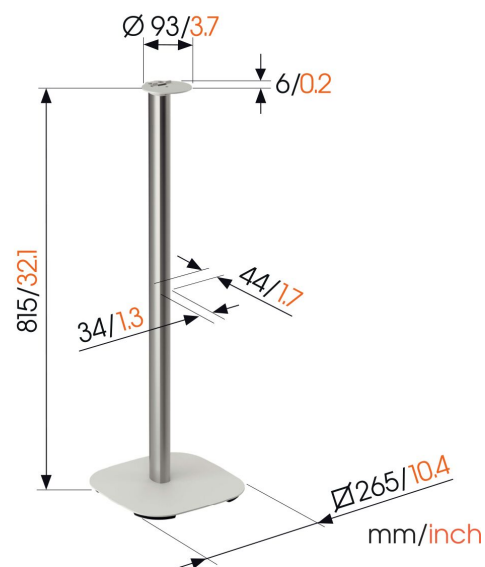

## SFS 4113 Pied d'enceinte Sonos pour Era 100 (blanc)

### Monter votre Sonos Era 100 sur un pied offre une expérience d'écoute idéale.

Vous ne voulez pas avoir à percer des trous dans les murs ? Le pied de sol pour enceinte Sonos Era 100 de Vogel's est la solution idéale ! Ce pied de 82 cm positionne votre enceinte à la hauteur idéale pour garantir que le son soit dirigé directement vers vos oreilles. Le pied d'enceinte est conçu pour faire passer votre expérience d'écoute au niveau supérieur.

### Spécifications

N° d'article (SKU)	8151131
Couleur	Blanc
EAN emballage unitaire	8712285371929
Hauteur	815
Largeur	265
Profondeur	265
Certifié TÜV	Oui
Garantie	5 ans
Rangement des câbles	Gestion des câbles intégrée CIS® Cable Inlay System
Certifications	TÜV
Speaker brand	Sonos
Speaker models	Era 100