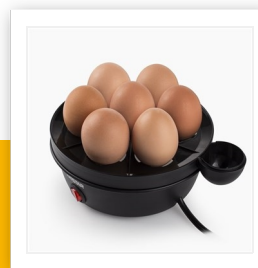

EK-3076

Cuiseur à œufs

7 œufs - Couvercle en acier inoxydable

Élégant cuiseur à œufs en inox pouvant cuire jusqu'à 7 œufs en une fois. Le cuiseur à œuf dispose d'un support à œufs et d'un gobelet mesureur doté d'un perforateur à œuf intégré. Est équipé d'une fonction d'arrêt automatique et d'un signal sonore.

Matériau du revêtement	Plastique
Matière du couvercle	Acier inoxydable
Nombre d'œufs	7
Couvercle avec orifice vapeur	Oui
Signal de fin de cuisson	Oui
Bouton marche/arrêt avec témoin lumineux	Oui
Verre doseur	Oui
Perforateur à œuf	Oui
Support à œufs amovible	Oui
Arrêt automatique en cas de fonctionnement à sec	Oui
Entretien facile	
Puissance	350 W