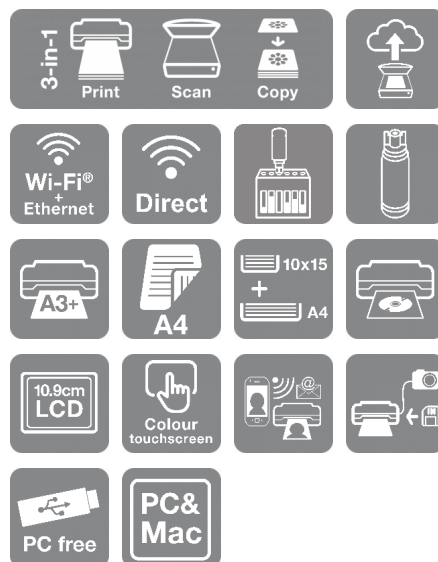

EcoTank ET-8550

FICHE TECHNIQUE

Imprimez des photos exceptionnelles jusqu'au format A3+ avec cette imprimante multifonctions 6 couleurs sans fil pour les amateurs de créativité

Laissez libre cours à votre créativité avec de superbes photos et documents au format A3+ à un coût d'impression par page incroyablement bas. Imprimez, copiez et numérisez facilement grâce à l'impressionnant écran tactile couleur de 10,9 cm, à la gestion des supports à 5 chemins et au système d'encre 6 couleurs innovant. Sans cartouche à remplacer et avec ses fonctions de connectivité flexibles, c'est l'imprimante parfaite pour la famille artistique moderne.

Système d'encre 6 couleurs

Les encres Epson Claria ET Premium produisent des photos de haute qualité et durables jusqu'au format A3+, ainsi que des photos en noir et blanc exceptionnelles avec la nouvelle encre grise. L'encre pigmentaire noire est idéale pour l'impression de textes nets sur papiers ordinaires.

Gain de temps et d'argent

Cette imprimante économique vous permet d'imprimer jusqu'à 2 300 photos de haute qualité avec un seul jeu de bouteilles d'encre¹. Les bouteilles et les réservoirs sont conçus pour être faciles à utiliser, ce qui vous épargne les difficultés associées aux autres systèmes de réservoirs d'encre lorsqu'il est temps de les recharger.