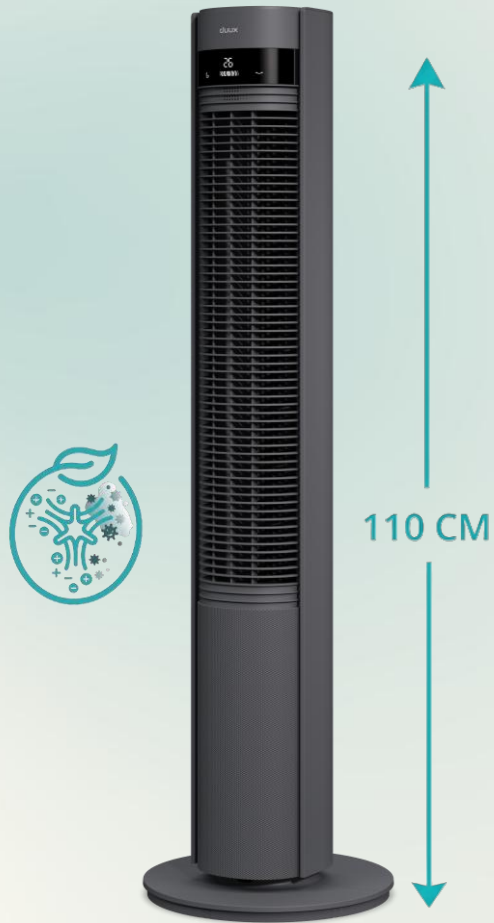

Elevate

Ventilateur colonne

Art. no.: DXTF01 / RSP €149,99

DUUX[®]

Elevate Ventilateur colonne

Élevez votre confort avec une brise fraîche et silencieuse

26 réglages de vitesse

Ioniseur intégré pour un air pur

Mode nuit et application pour smartphone

Elevate est un ventilateur tour exceptionnellement silencieux, parfait pour votre maison ou votre bureau. Son design élégant et épuré se glisse parfaitement dans un coin ; ses 26 vitesses s'adaptent à vos besoins. L'ioniseur intégré aide à purifier l'air en réduisant la poussière et les allergènes, tandis que le mode sommeil ralentit progressivement le ventilateur, assurant une température confortable toute la nuit. Fini de se réveiller trop chaud ou trop froid - juste un sommeil paisible et blissful.

Élevez votre espace, élevez votre sommeil, élevez votre fraîcheur.

Spécifications

- Taille – 29 x 29 x 110 cm
- Consommation d'énergie – 4-40W
- Niveau sonore – 25-55 dB
- Débit d'air – 500 m³/h
- Oscillation horizontale à 80°
- Ioniseur intégré
- 26 réglages de vitesse
- Affichage LED et panneau de contrôle tactile
- Mode vent naturel et mode sommeil
- Minuterie 1-12h
- WiFi avec application gratuite Duux Smart
- Compatible avec Google Assistant et Alexa