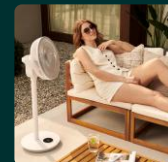

## Whisper Flex 2 Ventilateur

Rêvez au rythme d'une brise naturelle

30 vitesses et  
écran tactile

Station d'accueil  
et pack de  
batteries

Mode nuit et  
application pour  
smartphone

Whisper Flex 2 est l'évolution de notre ventilateur intelligent, primé et adoré. Aussi silencieux qu'un chuchotement, vous l'entendrez à peine... mais vous le sentirez vraiment, grâce au mode vent naturel ou à l'une de ses 30 vitesses. Reproduisez la plus légère des brises ou des rafales plus intenses, selon votre niveau de confort. Avec son contrôle intelligent via l'application et sa batterie optionnelle, il s'adapte parfaitement à votre mode de vie. Économe en énergie, il dispose aussi d'un mode nuit qui s'atténue en douceur pour vous permettre de vous endormir paisiblement

### Spécifications

- Taille – 34 x 34 x 54-92 cm
- Consommation électrique – 2-21 W
- Débit d'air – 1750 m<sup>3</sup>/h
- Oscillation horizontale à 90° (+3 pré-réglages)
- Oscillation verticale à 100° (+2 pré-réglages)
- 30 vitesses réglables
- Ventilation naturelle et mode nuit
- Hauteur réglable à 54 ou 92 cm
- Écran LED tactile
- Portée du vent – 15 mètres
- Minuteur – 1-12 h
- Télécommande incluse
- Optionnel : station d'accueil et batterie
- WiFi avec application gratuite Duux Smart
- Compatible avec Google Assistant et Alexa