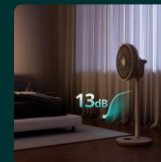

## Whisper Flex 2 Ventilateur

Rêvez au rythme d'une brise naturelle

30 vitesses et  
écran tactile

Station d'accueil  
et pack de  
batteries

Mode nuit et  
application pour  
smartphone

Whisper Flex 2 est l'évolution de notre ventilateur intelligent, primé et adoré. Aussi silencieux qu'un chuchotement, vous l'entendrez à peine... mais vous le sentirez vraiment, grâce au mode vent naturel ou à l'une de ses 30 vitesses. Reproduisez la plus légère des brises ou des rafales plus intenses, selon votre niveau de confort. Avec son contrôle intelligent via l'application et sa batterie optionnelle, il s'adapte parfaitement à votre mode de vie. Économe en énergie, il dispose aussi d'un mode nuit qui s'atténue en douceur pour vous permettre de vous endormir paisiblement

### Spécifications

- Taille – 34 x 34 x 54-92 cm
- Consommation électrique – 2-21 W
- Débit d'air – 1750 m<sup>3</sup>/h
- Oscillation horizontale à 90° (+3 pré-réglages)
- Oscillation verticale à 100° (+2 pré-réglages)
- 30 vitesses réglables
- Ventilation naturelle et mode nuit
- Hauteur réglable à 54 ou 92 cm
- Écran LED tactile
- Portée du vent – 15 mètres
- Minuteur – 1-12 h
- Télécommande incluse
- Optionnel : station d'accueil et batterie
- WiFi avec application gratuite Duux Smart
- Compatible avec Google Assistant et Alexa