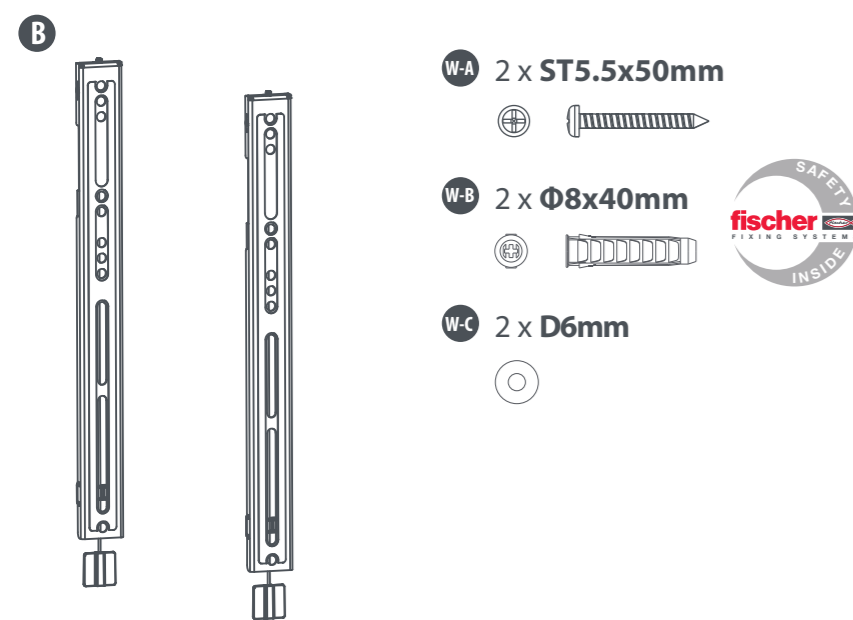

Universal
400 x 600 max