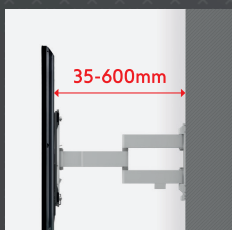

**ONE
FOR ALL**

WM6652

Universal Wall Mount
Ultra Slim Line

ULTRASLIM
Lifetime Guarantee

32 - 84"
81 - 213 cm

 88 lbs
max 40 kg  1.4 - 23.6"
35 - 600 mm

- VESA
- Universal
- 600x400 max

Adjustable tilt lock

WM6652

Extreme wall distance

Freedom to move

Anti-scratch padding

Easy levelling after installation

Turn 180°

Universal Wall Mount Ultra Slim Line

Avantages consommateur

- Support mural pour TV LED/LCD/OLED
- Support mural avec réglage d'inclinaison et de rotation pour une position idéale
- Un rembourrage doux recouvre les bras auxquels le téléviseur est attaché, pour une protection optimale de votre appareil
- Le niveau du support peut être ajusté, même une fois l'installation terminée. Ainsi, votre téléviseur reste droit en toutes circonstances
- Guide rapide pour une installation facile
- Montage universel et ajustable, supporte les TV de 32" à 84"
- Gestion du câblage simple
- Tous les matériaux de montage et le niveau à bulle sont inclus
- Garantie à vie

Informations logistiques

Numéro de modèle	WM6652
Dimensions du produit (cm)	67.4 x 3.8 x 42.3
Type d'emballage	Giftbox
Dimensions de l'emballage (cm)	71.9 x 39 x 7.3 (est)
WEEE (kg):	5.779
Poids de l'emballage & du produit (kg)	6.366 (est)
Poids de l'emballage (kg)	0.536 (est)
Codes-Barres d'emballage EU/INT	8716184070822
Codes-Barres d'emballage UK	
Codes-Barres d'emballage LATAM	
Contenu du colis intérieur (pcs)	n/a
Dimensions du colis intérieur (cm)	n/a
Poids du colis intérieur (kg)	n/a
Codes-Barres du colis intérieur emballage EU/INT	
Codes-Barres du colis intérieur emballage UK	
Codes-Barres du colis intérieur emballage LATAM	
Contenu du colis extérieur (pcs)	3
Dimensions du colis extérieur (cm)	73.5 x 38.5 x 24 (est)
Poids du colis extérieur (kg)	20 (est)
Codes-Barres du colis extérieur emballage EU/INT	8716184070839
Codes-Barres du colis extérieur emballage UK	
Codes-Barres du colis extérieur emballage LATAM	
Grüner Punkt	Yes
CE	Yes