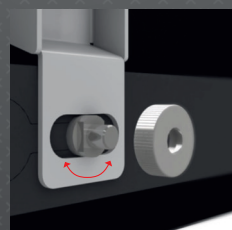

WM6652

Extreme wall distance

Freedom to move

Anti-scratch padding

Easy levelling after installation

Turn 180°

Universal Wall Mount Ultra Slim Line

Avantages consommateur

- Support mural pour TV LED/LCD/OLED
- Support mural avec réglage d'inclinaison et de rotation pour une position idéale
- Un rembourrage doux recouvre les bras auxquels le téléviseur est attaché, pour une protection optimale de votre appareil
- Le niveau du support peut être ajusté, même une fois l'installation terminée. Ainsi, votre téléviseur reste droit en toutes circonstances
- Guide rapide pour une installation facile
- Montage universel et ajustable, supporte les TV de 32" à 84"
- Gestion du câblage simple
- Tous les matériaux de montage et le niveau à bulle sont inclus
- Garantie à vie