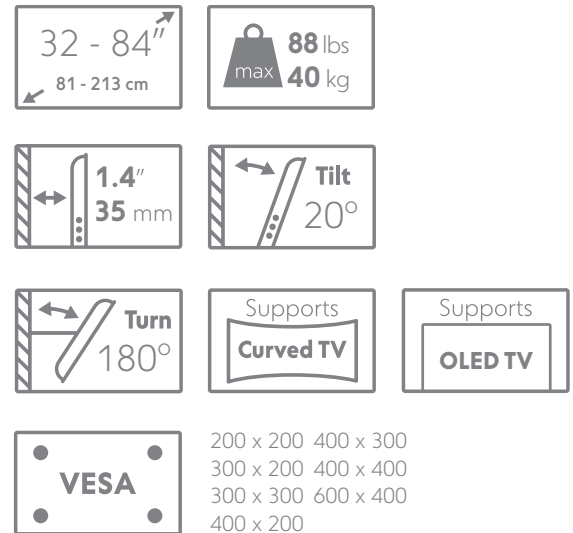

Informations logistiques

Numéro de modèle	WM6652
Dimensions du produit (cm)	67.4 x 3.8 x 42.3
Type d'emballage	Giftbox
Dimensions de l'emballage (cm)	71.9 x 39 x 7.3 (est)
WEEE (kg):	5.779
Poids de l'emballage & du produit (kg)	6.366 (est)
Poids de l'emballage (kg)	0.536 (est)
Codes-Barres d'emballage EU/INT	8716184070822
Codes-Barres d'emballage UK	
Codes-Barres d'emballage LATAM	
Contenu du colis intérieur (pcs)	n/a
Dimensions du colis intérieur (cm)	n/a
Poids du colis intérieur (kg)	n/a
Codes-Barres du colis intérieur emballage EU/INT	
Codes-Barres du colis intérieur emballage UK	
Codes-Barres du colis intérieur emballage LATAM	
Contenu du colis extérieur (pcs)	3
Dimensions du colis extérieur (cm)	73.5 x 38.5 x 24 (est)
Poids du colis extérieur (kg)	20 (est)
Codes-Barres du colis extérieur emballage EU/INT	8716184070839
Codes-Barres du colis extérieur emballage UK	
Codes-Barres du colis extérieur emballage LATAM	
Grüner Punkt	Yes
CE	Yes

Spécifications Techniques

Télécharger l'Application Toolbox gratuitement

- UK Handy installation tools.
- DE Nützliche Unterstützung für die Montage.
- ES Útiles herramientas para el montaje.
- FR Outils d'installation pratiques.
- IT Comodi strumenti per l'installazione.

Sélecteur de produit

Afin d'en savoir plus sur ce produit ou de vérifier la compatibilité, utilisez un scanner de code QR ou bien le site Internet suivant: www.ofa.com/WM6652