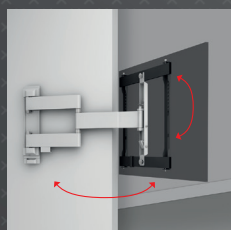

**ONE
FOR ALL**

WM6652

Universal Wall Mount
Ultra Slim Line

ULTRASLIM
Lifetime Guarantee

32 - 84"
81 - 213 cm

 88 lbs
max 40 kg  1.4 - 23.6"
35 - 600 mm

- VESA
- Universal
- 600x400 max

Adjustable tilt lock

WM6652

Extreme wall distance

Freedom to move

Anti-scratch padding

Easy levelling after installation

Turn 180°

Universal Wall Mount Ultra Slim Line

Avantages consommateur

- Support mural pour TV LED/LCD/OLED
- Support mural avec réglage d'inclinaison et de rotation pour une position idéale
- Un rembourrage doux recouvre les bras auxquels le téléviseur est attaché, pour une protection optimale de votre appareil
- Le niveau du support peut être ajusté, même une fois l'installation terminée. Ainsi, votre téléviseur reste droit en toutes circonstances
- Guide rapide pour une installation facile
- Montage universel et ajustable, supporte les TV de 32" à 84"
- Gestion du câblage simple
- Tous les matériaux de montage et le niveau à bulle sont inclus
- Garantie à vie