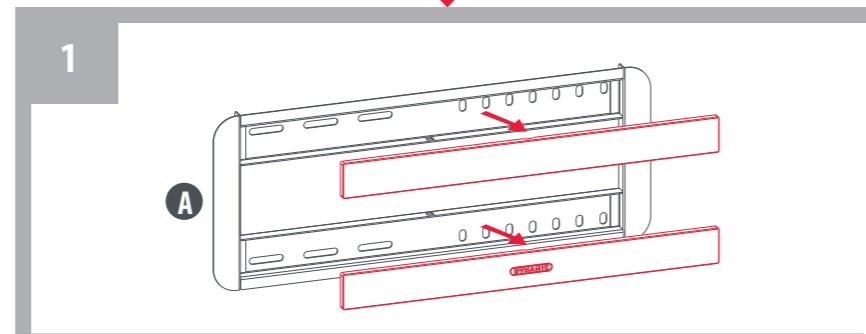

ONE
FOR ALL

Universal
400 x 400 max

A

B (x2)

C

D

Package M

M-A 4 x M5x14mm

M-E 4 x M8x50mm

M-B 4 x M6x14mm

M-F 4 x D6mm

M-C 4 x M6x30mm

M-G 8 x ø15xø8x5mm

M-D 4 x M8x30mm

M-H 8 x ø15xø8x15mm

Package W

W-A 4 x ST6.3x55mm

W-B 4 x Ø10x50mm

W-C 4 x D6mm

Download the
One For All Toolbox App **Free**

UK Handy installation tools.
DE Nützliche Unterstützung für die Montage.
ES Útiles herramientas para el montaje.
FR Outils d'installation pratiques.
IT Comodi strumenti per l'installazione.

WM5420
EU
W15579000
EN
The Netherlands
RDN-1080321

START