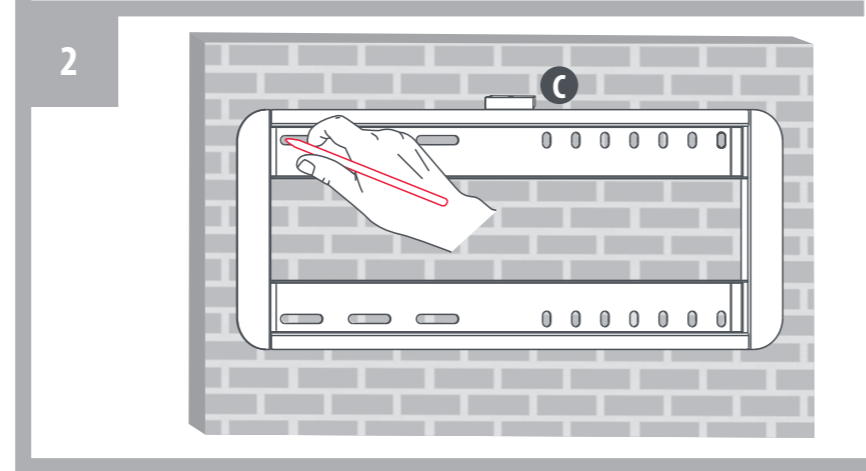

ONE
FOR ALL

Universal
400 x 400 max

A

B (x2)

C

D

Package M

M-A 4 x M5x14mm

M-E 4 x M8x50mm

M-B 4 x M6x14mm

M-F 4 x D6mm

M-C 4 x M6x30mm

M-G 8 x ø15xø8x5mm

M-D 4 x M8x30mm

M-H 8 x ø15xø8x15mm

Package W

W-A 4 x ST6.3x55mm

W-B 4 x Ø10x50mm

W-C 4 x D6mm

Download the
One For All Toolbox App **Free**

UK Handy installation tools.
DE Nützliche Unterstützung für die Montage.
ES Útiles herramientas para el montaje.
FR Outils d'installation pratiques.
IT Comodi strumenti per l'installazione.

WM5420
EU
W15579000
EN
The Netherlands
RDN-1080321

START