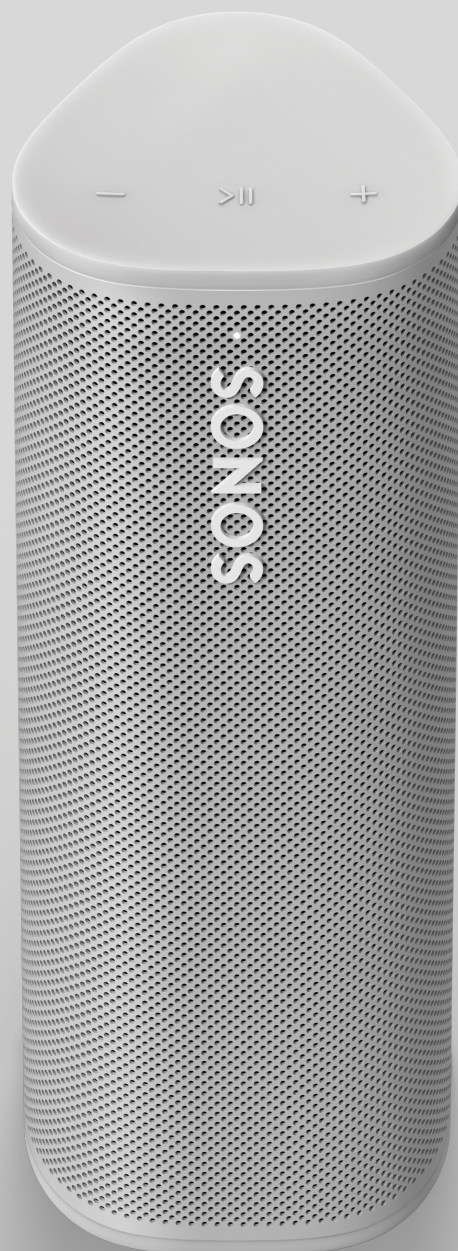

Sonos Roam SL

L'enceinte nomade pour toutes vos aventures.

SONOS

Le Sonos Roam SL vous offre un son incroyable, partout. Profitez de votre musique et de la fonction multiroom en Wi-Fi lorsque vous êtes à la maison. Passez en mode Bluetooth pour diffuser vos contenus en streaming, avec une batterie d'une grande autonomie ainsi qu'une excellente résistance aux intempéries.

Le Sonos Roam SL se connecte automatiquement à votre réseau lorsque vous êtes à la maison, et se synchronise avec votre téléphone lorsque vous êtes à l'extérieur. Tout ce que vous avez à faire, c'est réfléchir à ce que vous avez envie d'écouter.

Jusqu'à 10 heures d'autonomie

Alimenté par une batterie rechargeable intégrée, le Sonos Roam SL est prêt à vous accompagner toute la journée, que vous souhaitiez vous détendre dans votre jardin ou vous promener en pleine nature.

Raffiné et robuste à la fois

Le design du Sonos Roam SL s'accorde parfaitement à votre intérieur, tandis que sa légèreté, son étanchéité et sa robustesse en font l'enceinte parfaite pour toutes vos aventures hors de chez vous.