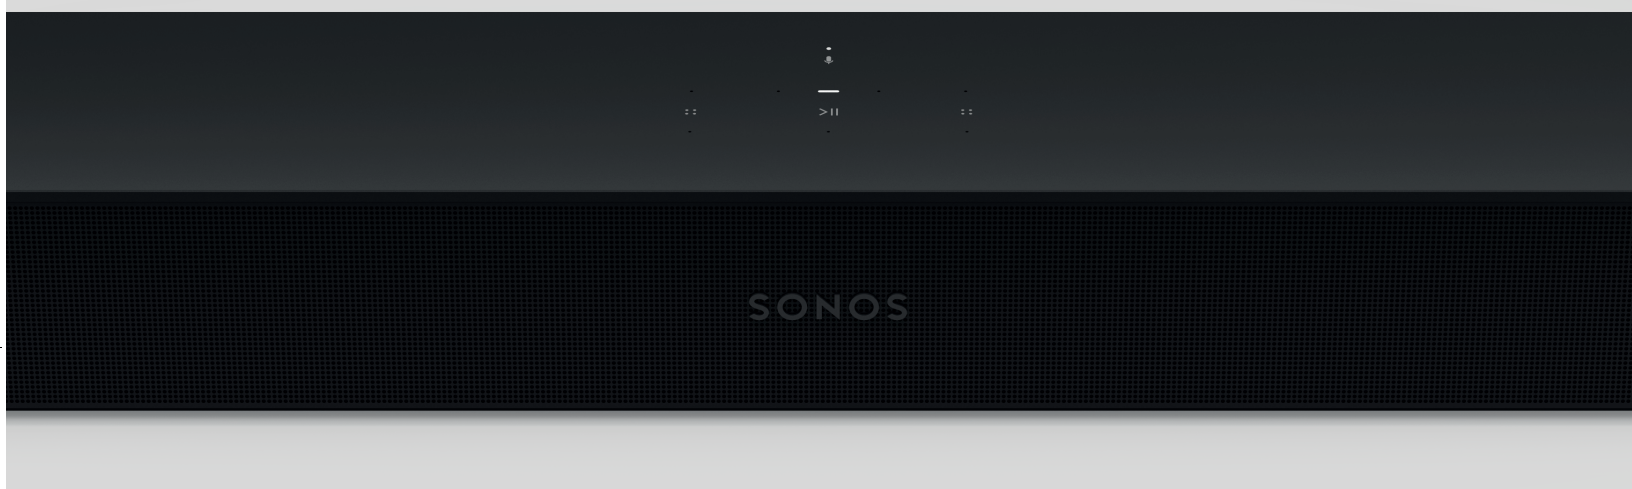

Sonos Beam (Gen 2)

La barre de son Premium et intelligente pour la TV, la musique et plus encore.

SONOS

Profitez de vos contenus audio et vidéo en toute simplicité avec la toute nouvelle version de la Sonos Beam, qui intègre le son Dolby Atmos. Lorsque la TV est allumée, profitez d'un son panoramique pour vos séries, films et jeux vidéo. Lorsqu'elle est éteinte, diffusez votre musique, vos podcasts, la radio et plus encore.

Un son exceptionnel, partout autour de vous

Le format Dolby Atmos répartit les sons dans l'espace. Le résultat: un effet 3D qui vous fait percevoir les avions comme s'ils passaient au-dessus de votre tête, des bruits de pas aussi réalistes que s'ils traversaient véritablement la pièce et une immersion sonore totale.

Nécessite une TV compatible avec Dolby Atmos et le contenu codé Atmos.

Calibré à la perfection

Trueplay™ optimise le son pour l'acoustique unique de la pièce, afin que vos contenus audio et vidéo soient reproduits aussi fidèlement que possible.

Quatre woofers large bande garantissent une restitution fidèle des fréquences vocales médiums, avec des basses détaillées.

Un tweeter génère des hautes fréquences cristallines et des dialogues limpides.