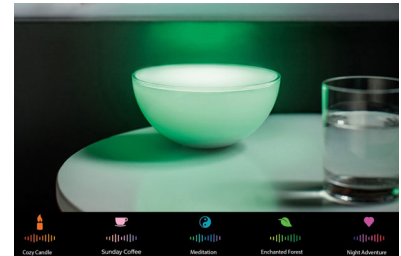

Contrôle à partir de votre smartphone

Connectez votre Philips hue au moyen du pont hue pour découvrir une gamme complète de possibilités d'éclairage. Contrôlez la lampe hue via une connexion sans fil à partir de n'importe quel appareil iOS ou Android grâce à l'application Philips hue ou toute application tierce développée pour hue. Réglez des programmations, notifications, alarmes ainsi que la fonction de geofencing pour une sécurité douce, et synchronisez la lampe avec votre chaîne hi-fi, pour une expérience hue totale.

Commande intégrée

La Philips hue Go est pratique et rapide à contrôler, même quand vous n'avez pas votre smartphone sous la main. Activez directement les réglages d'éclairage en appuyant sur la commande intégrée au produit. Faites votre choix parmi 7 effets lumineux : lumière

7146060PH

blanche et chaude fonctionnelle, lumière du jour froide stimulante, et 5 effets lumineux naturels correspondant à différents moments.

Effets dynamiques naturels

Votre Philips hue Go propose 5 effets dynamiques naturels brevetés : Bougie chaleureuse, Café du dimanche, Méditation, Forêt enchantée, et Aventure nocturne. Chaque effet dynamique présente un flux et des couleurs qui lui sont propres, afin de créer l'ambiance qui convient au moment. Idéal pour un dîner romantique, un bain relaxant ou un moment zen.

4 recettes lumineuses

Profitez d'un éclairage parfaitement adapté à vos besoins. Les 4 recettes lumineuses proposées par Philips hue offrent un éclairage optimal en fonction de vos activités quotidiennes. « Stimulation » produit une lumière froide éclatante qui vous dynamisera. L'éclairage blanc puissant de l'option « Concentration » vous permet de rester concentré sur votre travail. « Lecture » produit un éclairage blanc chaud optimal qui ne fatigue pas les yeux. C'est l'option idéale pour lire. « Détente » facilite la relaxation grâce à une douce lumière blanche et chaude.