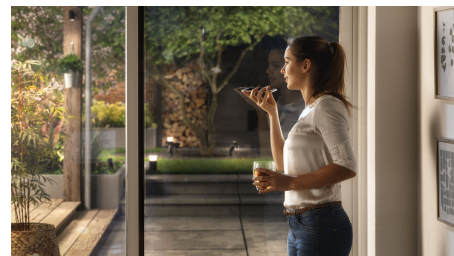

Contrôlez votre éclairage comme vous le souhaitez

Connectez vos éclairages Philips Hue au pont et découvrez une infinité de possibilités. Contrôlez vos lampes depuis votre smartphone ou votre tablette grâce à l'application Philips Hue, ou ajoutez des interrupteurs intérieurs à votre système pour allumer ou éteindre vos lampes. Définissez des programmeurs, notifications, alarmes et bien plus, pour profiter pleinement de l'expérience Philips Hue. Philips Hue est même compatible avec Alexa d'Amazon, HomeKit d'Apple et l'Assistant Google, pour permettre une commande vocale des éclairages.