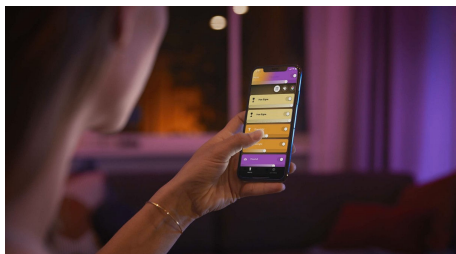

PHILIPS
Hue White and Color
Ambiance
Lampe à poser Signe
LED intégrée
Contrôle instantané via
Bluetooth
Contrôle avec
l'application ou la voix*
Ajoutez un pont Hue
pour débloquer plus de
fonctionnalités

40801/48/P9

Éclairage intelligent aisé

Ajoutez une touche de couleur à un mur ou créez une lueur ambiante avec cette élégante lampe de table. Émet n'importe quel ton de blanc, ainsi que 16 millions de couleurs. Fonctionne en tant que lumière autonome ou qu'élément de votre système de lumière intelligente avec le pont Hue.

Éclairage intelligent

- Contrôlez jusqu'à 10 éclairages grâce à l'application Bluetooth
- Contrôlez l'éclairage à l'aide de votre voix*
- Créez vos propres configurations de lumières colorées intelligentes
- Créez l'ambiance parfaite avec des lumières blanches chaudes ou froides
- Obtenez des scénarios lumineux parfaitement adaptés à vos activités quotidiennes
- Débloquez toute l'étendue des fonctionnalités de l'éclairage intelligent grâce au pont Hue

PHILIPS

Points forts

Contrôlez jusqu'à 10 éclairages grâce à l'application Bluetooth

Avec l'application Hue Bluetooth, vous pouvez contrôler vos lampes intelligentes Hue dans une seule pièce de votre maison. Ajoutez jusqu'à 10 lampes intelligentes et contrôlez-les toutes par simple pression d'un bouton sur votre appareil mobile.