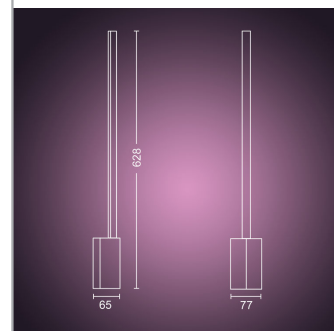

PHILIPS
Hue White and Color
Ambiance
Lampe à poser Signe
LED intégrée
Contrôle instantané via
Bluetooth
Contrôle avec
l'application ou la voix*
Ajoutez un pont Hue
pour débloquer plus de
fonctionnalités

Divers

- Conçu spécialement pour: Séjour et chambre à coucher
- Style: Moderne
- Type: Lampe à poser
- EyeComfort: Non

Dimensions et poids du produit

- Hauteur: 62,8 cm
- Longueur: 7,7 cm
- Poids net: 0,608 kg
- Largeur: 6,5 cm