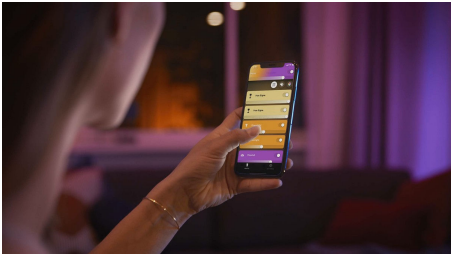

PHILIPS
Hue White and Color
Ambiance
Applique murale Sana
LED intégrée
Contrôle instantané via
Bluetooth
Contrôle avec
l'application ou la voix*
Ajoutez un pont Hue
pour débloquer plus de
fonctionnalités

40901/31/P9

Éclairage intelligent aisé

La lampe murale Sana a un design élégant et un effet de lumière indirecte. Créez l'atmosphère parfaite avec n'importe quelle nuance de lumière blanche ou colorée. Fonctionne en tant que lampe autonome ou qu'élément de votre système d'éclairage intelligent avec le pont Hue.

Éclairage intelligent

- Contrôlez jusqu'à 10 éclairages grâce à l'application Bluetooth
- Contrôlez l'éclairage à l'aide de votre voix*
- Créez vos propres configurations de lumières colorées intelligentes
- Créez l'ambiance parfaite avec des lumières blanches chaudes ou froides
- Obtenez des scénarios lumineux parfaitement adaptés à vos activités quotidiennes
- Débloquez toute l'étendue des fonctionnalités de l'éclairage intelligent grâce au pont Hue

PHILIPS

Points forts

Contrôlez jusqu'à 10 éclairages grâce à l'application Bluetooth

Avec l'application Hue Bluetooth, vous pouvez contrôler vos lampes intelligentes Hue dans une seule pièce de votre maison. Ajoutez jusqu'à 10 lampes intelligentes et contrôlez-les toutes par simple pression d'un bouton sur votre appareil mobile.