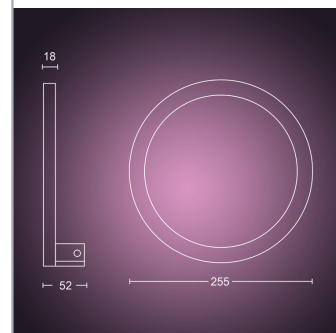

40901/31/P9

Éclairage intelligent aisé

La lampe murale Sana a un design élégant et un effet de lumière indirecte. Créez l'atmosphère parfaite avec n'importe quelle nuance de lumière blanche ou colorée. Fonctionne en tant que lampe autonome ou qu'élément de votre système d'éclairage intelligent avec le pont Hue.

Divers

- Conçu spécialement pour: Séjour et chambre à coucher, Bureau
- Style: Moderne
- Type: Applique murale
- EyeComfort: Non

Dimensions et poids du produit

- Hauteur: 25,5 cm
- Longueur: 25,5 cm
- Poids net: 0,410 kg
- Largeur: 5,2 cm