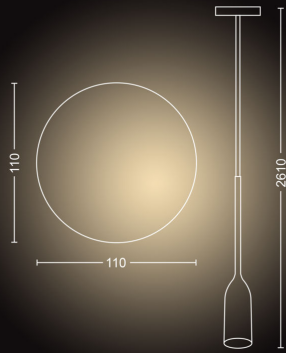

PHILIPS

Suspension Devote

Hue White Ambiance

Comprend ampoule LED E27

Commande Bluetooth via l'application

Contrôle avec l'application ou la voix*

Ajoutez un pont Hue pour débloquer plus de fonctionnalités

43006/31/P6