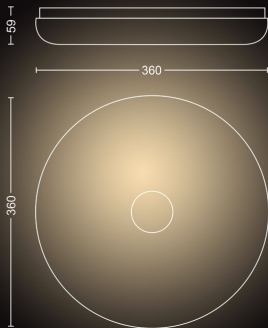

PHILIPS

Plafonnier salle de
bains Struana

Hue White Ambiance

LED intégrée

Commande Bluetooth via
l'application

Comprend interrupteur avec
variateur

Ajoutez un pont Hue pour
débloquer plus de
fonctionnalités

Dimensions et poids du produit

- Hauteur: 5,9 cm
- Longueur: 36 cm
- Poids net: 1,792 kg
- Largeur: 36 cm

Entretien

- Garantie: 2 ans

Spécificités techniques

- Durée de vie jusqu'à: 25 000 h
- Source lumineuse équivalente à une ampoule classique de: 204 W
- Luminosité totale de l'éclairage: 2400 lm
- Technologie d'ampoule: LED, 24 V
- Température de couleur: 2200-6500 Hue White Ambiance
- Puissance électrique: De 220 à 240 V, 50-60 Hz
- Éclairage à intensité variable: Oui
- LED: Oui
- LED intégrée: Oui
- Classe énergétique de la source lumineuse incluse: LED intégrée
- Nombre d'ampoules: 1
- Puissance de l'ampoule incluse: 27 W
- Indice de protection: IP44, protection contre les objets de plus de 1 mm, protection contre les projections d'eau
- Classe de protection: I - mise à la terre