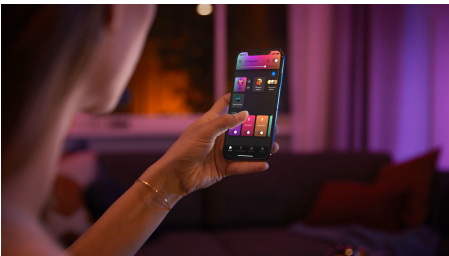

## Éclairage connecté

La lampe à poser Gradient Signe s'intègre parfaitement à votre décoration intérieure grâce à son design blanc fin et élégant, tout en colorant vos murs d'un dégradé de lumière unique.

### Éclairage intelligent

- Contrôlez jusqu'à 10 éclairages grâce à l'application Bluetooth
- Contrôlez l'éclairage à l'aide de votre voix\*
- Créez vos propres configurations de lumières colorées intelligentes
- Créez l'ambiance parfaite avec des lumières blanches chaudes ou froides
- Profitez de toutes les fonctionnalités d'éclairage connecté grâce au Hue Bridge
- Scénarios de lumière dynamiques
- Jeu de couleurs harmonieux

## Synchronisez vos films, vos émissions de télévision, votre musique et vos jeux avec vos lampes intelligentes

Propulsez votre divertissement vers de nouveaux sommets en synchronisant l'action à l'écran ou le rythme de votre musique avec vos lampes intelligentes.\* Choisissez la façon de synchroniser vos éclairages avec votre film, votre musique (y compris avec notre intégration avec Spotify !), votre émission de télévision ou votre jeu, et regardez les lampes couleur de votre espace de loisirs réagir. \*Hue Bridge requis

## Contrôlez jusqu'à 10 éclairages grâce à l'application Bluetooth

Avec l'application Hue Bluetooth, vous pouvez contrôler vos lampes intelligentes Hue dans une seule pièce de votre maison. Ajoutez jusqu'à 10 lampes intelligentes et contrôlez-les toutes par simple pression d'un bouton sur votre appareil mobile.