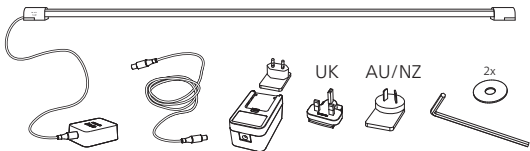

Incl.

A

B

Excl.

$\geq 6\text{mm}$