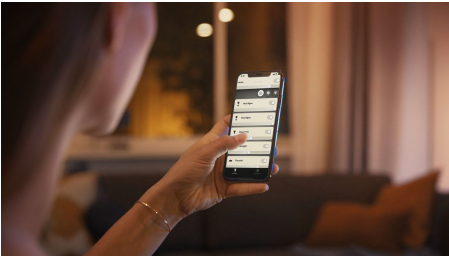

Éclairage intelligent

Profitez d'une douce et confortable lumière blanche avec cette ampoule intelligente entièrement gradable. Contrôlez-les instantanément par Bluetooth ou connectez-vous à un pont Hue pour débloquer toute l'étendue des fonctions de l'éclairage intelligent.

Éclairage intelligent

- Contrôlez jusqu'à 10 éclairages grâce à l'application Bluetooth
- Contrôlez l'éclairage à l'aide de votre voix*
- Créez l'ambiance parfaite avec des lumières blanches douces
- Débloquez toute l'étendue des fonctionnalités de l'éclairage intelligent grâce au pont Hue

Points forts

Contrôlez jusqu'à 10 éclairages grâce à l'application Bluetooth

Avec l'application Hue Bluetooth, vous pouvez contrôler vos lampes intelligentes Hue dans une seule pièce de votre maison. Ajoutez jusqu'à 10 lampes intelligentes et contrôlez-les toutes par simple pression d'un bouton sur votre appareil mobile.