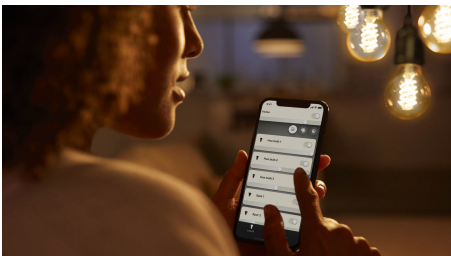

8718699688868

Éclairage intelligent aisé

Avec son design allongé et son aspect rétro, cette ampoule LED Edison dotée de la fonctionnalité Bluetooth et conçue avec un filament spiralé peut personnaliser n'importe quelle pièce. Utilisez-la avec les commandes Bluetooth ou associez-les avec un pont Hue pour déverrouiller davantage de fonctionnalités d'éclairage intelligentes.

Une infinité de possibilités

- Conception vintage et propriétés modernes

Éclairage intelligent

- Contrôlez jusqu'à 10 éclairages grâce à l'application Bluetooth
- Contrôlez l'éclairage à l'aide de votre voix*
- Créez l'ambiance parfaite avec des lumières blanches douces
- Débloquez toute l'étendue des fonctionnalités de l'éclairage intelligent grâce au pont Hue

Contrôlez jusqu'à 10 éclairages grâce à l'application Bluetooth

Avec l'application Hue Bluetooth, vous pouvez contrôler vos lampes intelligentes Hue dans une seule pièce de votre maison. Ajoutez jusqu'à 10 lampes intelligentes et contrôlez-les toutes par simple pression d'un bouton sur votre appareil mobile.

Contrôlez l'éclairage à l'aide de votre voix*

Philips Hue fonctionne avec Amazon Alexa et l'Assistant Google lorsqu'un appairage a été fait avec un appareil Google Nest ou Amazon Echo compatible. Grâce à votre voix, contrôlez plusieurs éclairages dans une pièce ou une lampe unique.