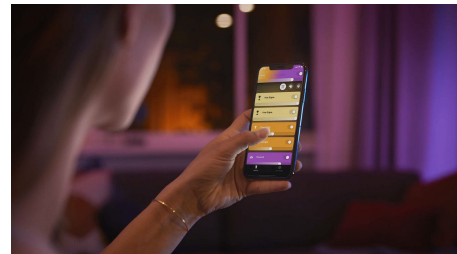

Flux lumineux vif

Avec sa répartition de la lumière sur la totalité de sa longueur et son flux lumineux de 1 600 lumens, les bandeaux lumineux offrent suffisamment de lumière pour un usage tant décoratif que fonctionnel.

Façonnez, coupez ou rallongez votre Lightstrip

Entièrement flexible, le bandeau lumineux intérieur vous permet de le façonner et de le plier en vue de l'adapter à votre espace. Rajoutez une extension Lightstrip pour les grandes surfaces ou coupez le bandeau à la bonne taille pour les plus petits espaces. Ne jetez pas la partie coupée, utilisez-la pour la raccorder à une autre unité de base Lightstrip à l'aide du clip connecteur fourni !

Contrôlez jusqu'à 10 éclairages grâce à l'application Bluetooth

Avec l'application Hue Bluetooth, vous pouvez contrôler vos lampes intelligentes Hue dans une seule pièce de votre maison. Ajoutez jusqu'à 10 lampes intelligentes et contrôlez-les toutes par simple pression d'un bouton sur votre appareil mobile.