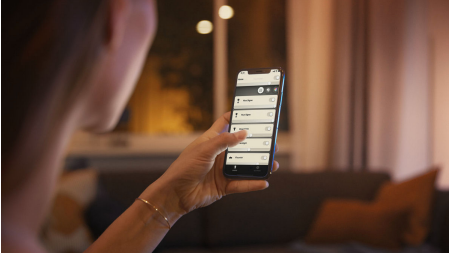

8718699726294

Éclairage intelligent

Ajoutez une ampoule flamme intelligente variant d'un blanc chaud à un blanc froid pour vous aider à vous détendre, à lire, à vous concentrer ou à vous stimuler. Contrôlez-la instantanément via Bluetooth dans une pièce ou jumelez-la avec un Hue Bridge pour déverrouiller l'ensemble des fonctions.

Éclairage intelligent

- Contrôlez jusqu'à 10 éclairages grâce à l'application Bluetooth
- Contrôlez l'éclairage à l'aide de votre voix*
- Créez l'ambiance parfaite avec des lumières blanches chaudes ou froides
- Obtenez des scénarios lumineux parfaitement adaptés à vos activités quotidiennes
- Débloquez toute l'étendue des fonctionnalités de l'éclairage intelligent grâce au pont Hue

Points forts

Contrôlez jusqu'à 10 éclairages grâce à l'application Bluetooth

Avec l'application Hue Bluetooth, vous pouvez contrôler vos lampes intelligentes Hue dans une seule pièce de votre maison. Ajoutez jusqu'à 10 lampes intelligentes et contrôlez-les toutes par simple pression d'un bouton sur votre appareil mobile.