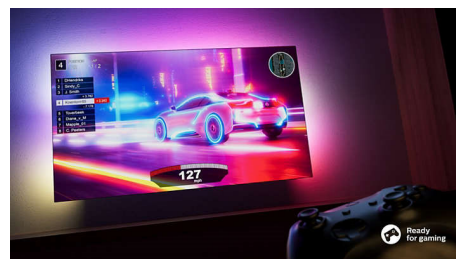

Des couleurs riches et des mouvements fluides.

Des couleurs riches et des mouvements fluides, pour la télévision et bien plus encore.

Pour le gaming.

Vous aimez jouer ? Le réglage de faible latence s'active automatiquement lorsque vous allumez votre console, pour un jeu fluide même lorsque l'action devient intense. Quel que soit le jeu, le mode de jeu d'Ambilight vous fait vivre des sensations fortes.