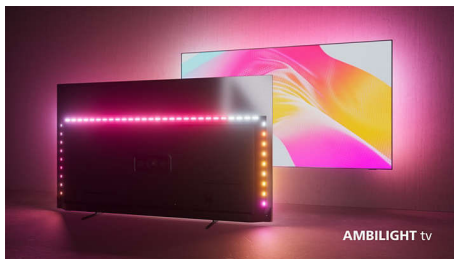

Philips LED
Téléviseur Ambilight
Full HD

Téléviseur Ambilight 80 cm (32")

Philips Smart TV
Pixel Plus HD
Image Full HD nette

32PFS6908

L'immersion dans vos contenus préférés !

Téléviseur Ambilight Full HD

Quel que soit l'objet de votre recherche, cet élégant téléviseur Ambilight le trouvera. Il réalise des recherches dans tous les principaux services de streaming pour vous, ce qui vous permet d'obtenir rapidement les contenus que vous souhaitez ou des suggestions. Vous bénéficiez en outre d'une image ultra-nette, élargie par l'Ambilight.

- Design fin et esthétique.
- Emballé pour l'avenir. Des emballages et matériaux éco-responsables

Téléviseur LED Ambilight. Bon prix. Immersion totale.

- L'immersion dans les contenus que vous aimez. Téléviseur Ambilight.
- Commande vocale. Fonctionne avec l'Assistant Google* et Alexa*.
- Une image nette et éclatante.
- Un téléviseur exceptionnel. Une simplicité totale. Philips Smart TV.

PHILIPS

Points forts

Téléviseur Ambilight

Les téléviseurs Ambilight sont équipés de LED placées derrière l'écran qui réagissent à l'image affichée pour vous plonger au cœur d'un halo de lumière colorée. Tout est transformé : votre téléviseur semble plus grand et l'immersion dans vos séries, films et jeux préférés est totale.