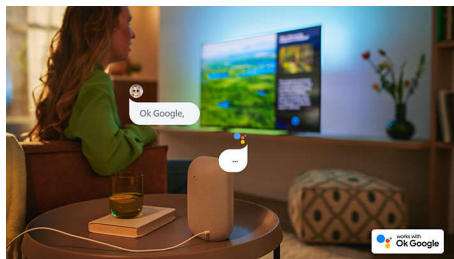

Commande vocale IA

Vous avez le choix entre différents assistants vocaux ! Vous pouvez contrôler le téléviseur et demander à l'Assistant Google de rechercher des séries et des films via une enceinte connectée Google, ou encore passer par Alexa, via un appareil compatible.

Emballage éco-responsable

En achetant ce téléviseur, vous n'investissez pas seulement dans une image et un son exceptionnels ; vous investissez également dans l'avenir. Nos emballages utilisent du carton recyclé certifié FSC et nos documents imprimés le sont sur du papier recyclé. Nous

expéditions également votre téléviseur dans une housse de protection recyclable pouvant être réutilisée comme sac de courses.