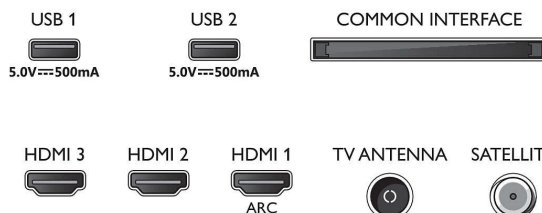

Alimentation

- Puissance électrique: 220 - 240 V, 50/60 Hz
- Consommation en veille: <0,3 W
- Fonctions d'économie d'énergie: Minuterie de mise hors tension automatique, Image Muet (pour la

- radio), Mode Eco, Capteur de luminosité
- Consommation du téléviseur éteint: N/A

Accessoires

- Accessoires fournis: Télécommande, 2 piles AAA, Support de table, Cordon d'alimentation, Guide de démarrage rapide, Brochure légale et de sécurité

Design

- Couleurs du téléviseur: Cadre gris anthracite
- Design du socle: Pieds gris anthracite

Dimensions

- Largeur de l'appareil: 728,0 millimètre
- Hauteur de l'appareil: 433,0 millimètre
- Profondeur de l'appareil: 87,0 millimètre
- Poids du produit: 4,5 kg
- Largeur appareil (support inclus): 728,0 millimètre
- Hauteur appareil (support inclus): 451,0 millimètre
- Profondeur appareil (support inclus): 177,0 millimètre
- Poids du produit (support compris): 4,6 kg
- Largeur de la boîte: 848,0 millimètre
- Hauteur de la boîte: 520,0 millimètre
- Profondeur de la boîte: 150,0 millimètre
- Poids (emballage compris): 6,3 kg
- Largeur du socle: 616,0 millimètre
- Hauteur du pied: 22,0 millimètre
- Longueur du pied: 177,0 millimètre
- Distance entre 2 supports: 616,0 millimètre
- Hauteur du meuble jusqu'au bord inférieur du téléviseur: 22,0 millimètre
- Compatible avec un montage mural: 100 x 100 mm

Connexions

Side