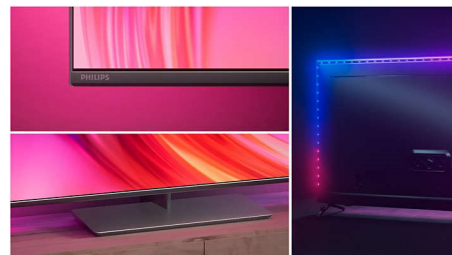

Un emballage responsable

Vous cherchez un téléviseur qui s'adapte à votre pièce ? L'écran pratiquement sans cadre de ce téléviseur Ambilight s'adapte à presque tous les intérieurs, et le support pivotant facilite la mise en place. Notre emballage utilise du carton recyclé certifié FSC et nos documents imprimés utilisent du papier recyclé.

Design séduisant

Magnifique design. Hauteur de socle idéale pour une barre de son.

75PUS8808/12