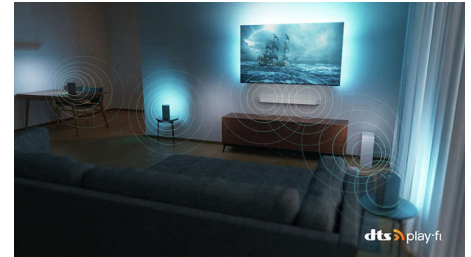

Design séduisant

Magnifique design. Hauteur de socle idéale pour une barre de son.

75PUS8808/12

DTS Play-Fi

Votre téléviseur diffuse un son clair et de qualité dès le déballage. Si vous souhaitez aller plus loin, le système audio domestique sans fil Philips avec DTS Play-Fi vous permet de connecter des barres de son et des enceintes sans fil compatibles dans toute la maison en quelques secondes. Vous pouvez même créer un système Home Cinéma Surround en utilisant votre téléviseur comme enceinte centrale.