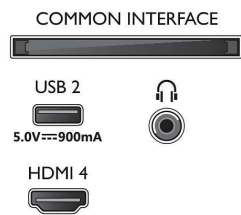

Android TV

- Système d'exploitation: Google TV™
- Applications intégrées: Google Play Films*, Google

Connections

Side

Bottom

Téléviseur 4K Ambilight

Téléviseur Ambilight 189 cm (75") Moteur P5 Picture Engine - 120 Hz, Principaux formats HDR pris en charge, Google TV™