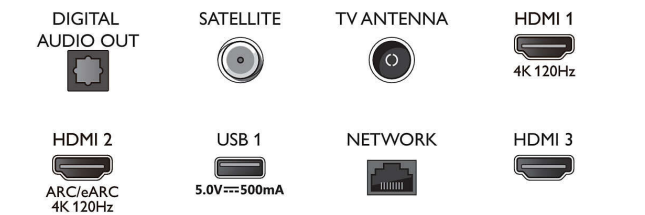

Android TV

- Système d'exploitation: Google TV™
- Applications intégrées: Google Play Films*, Google

Connections

Side

Bottom

Téléviseur 4K Ambilight

Téléviseur Ambilight 189 cm (75") Moteur P5 Picture Engine - 120 Hz, Principaux formats HDR pris en charge, Google TV™

Caractéristiques

- Search, YouTube, Netflix, Apple TV, BBC iPlayer, Amazon Prime Video, Disney+, YouTube Music, Application Fitness, Ambilight Aurora
- Taille de la mémoire (flash): 16 Go*
- Cloud de gaming: GeForce NOW