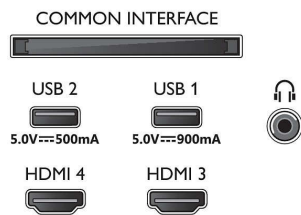

Tuner/réception/transmission

- TV numérique: DVB-T/T2/T2-HD/C/S/S2
- Guide des programmes de télévision*: Guide

Connections

Side

Bottom

Téléviseur 4K Ambilight

Téléviseur Ambilight 106 cm (42") Moteur P5 AI Perfect Picture Engine, Son Dolby Atmos, Google TV™