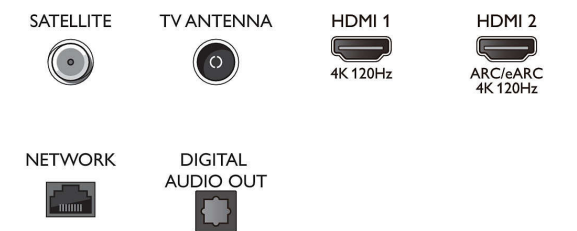

Tuner/réception/transmission

- TV numérique: DVB-T/T2/T2-HD/C/S/S2
- Guide des programmes de télévision*: Guide

Connections

Side

Bottom

Téléviseur 4K Ambilight

Téléviseur Ambilight 106 cm (42") Moteur P5 AI Perfect Picture Engine, Son Dolby Atmos, Google TV™

Caractéristiques

- électronique de programmes 8 j.
- Indication de l'intensité du signal
- Télétexte: Hypertexte 1 000 pages
- Compatible HEVC

Android TV

- Système d'exploitation: Google TV™
- Applications intégrées: Google Play Films*, Google Search, YouTube, Netflix, Apple TV, BBC iPlayer, Amazon Prime Video, Disney+, Application Fitness, YouTube Music
- Taille de la mémoire (flash): 16 Go*
- Cloud de gaming: GeForce NOW