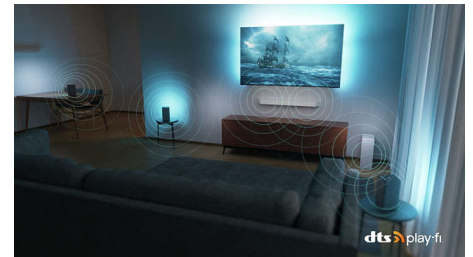

HDR pris en charge

Prend en charge tous les principaux formats HDR.

DTS Play-Fi

Le système audio domestique sans fil Philips avec technologie DTS Play-Fi permet une connexion à des barres de son et des enceintes sans fil compatibles dans toute la maison en quelques secondes. Écoutez des films dans la cuisine. Diffusez de la musique dans n'importe quelle pièce. Vous pouvez même créer un système de Home Cinéma en utilisant votre téléviseur Ambilight comme enceinte centrale.